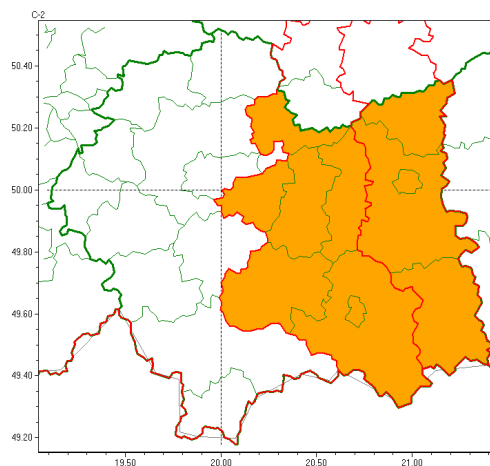

Zasięg ostrzeżeń w województwie

Burze z gradem  
2022-08-20 05:39

Upał  
2022-08-20 05:39

**WOJEWÓDZTWO MAŁOPOLSKIE**  
**OSTRZEŻENIA METEOROLOGICZNE ZBIORCZO NR 195**  
**WYKAZ OBOWIĄZUJĄCYCH OSTRZEŻEŃ**  
**o godz. 05:39 dnia 20.08.2022**

<b>Zjawisko/Stopień zagrożenia</b>	Burze z gradem/2
<b>Obszar (w nawiasie numer ostrzeżenia dla powiatu)</b>	powiaty: bocheński(79), brzeski(78), chrzanowski(72), krakowski(75), Kraków(75), limanowski(101), miechowski(79), mylenicki(88), nowosdecki(116), nowotarski(115), Nowy Sącz(96), olkuski(78), olwimiński(74), proszowicki(79), suski(107), tatrzański(112), wadowicki(83), wielicki(77)
<b>Ważność</b>	od godz. 14:00 dnia 20.08.2022 do godz. 04:00 dnia 21.08.2022
<b>Prawdopodobieństwo</b>	80%
<b>Przebieg</b>	Prognozowane są burze, którym miejscami będą towarzyszyć bardzo silne opady deszczu od 30 mm do 40 mm, lokalnie do 50 mm, oraz porywy wiatru do 90 km/h. Miejscami grad.
<b>SMS</b>	IMGW-PIB OSTRZEŻENIE: BURZE Z GRADEM/2 małopolskie (18 powiatów) od 14:00/20.08 do 04:00/21.08.2022 deszcz 50 mm, grad, porywy 90 km/h. Dotyczy powiatów: bocheński, brzeski, chrzanowski, krakowski, Kraków, limanowski, miechowski, mylenicki, nowosdecki, nowotarski, Nowy Sącz, olkuski, olwimiński, proszowicki, suski, tatrzański, wadowicki i wielicki.
<b>RSO</b>	Woj. małopolskie (18 powiatów), IMGW-PIB wydał ostrzeżenie drugiego stopnia o burzach z gradem
<b>Uwagi</b>	Brak.
<b>Zjawisko/Stopień zagrożenia</b>	Upał/2 ZMIANA