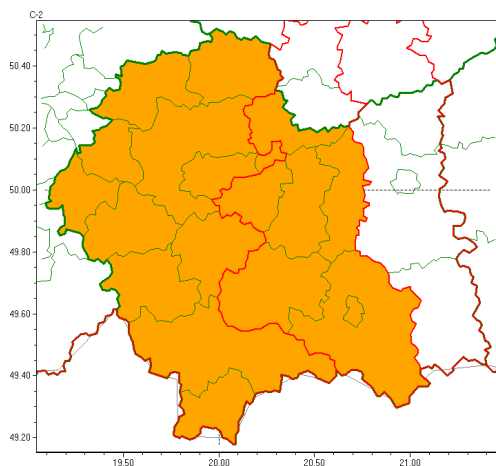

Zasięg ostrzeżeń w województwie

Burze z gradem  
2022-08-20 05:39

Upał  
2022-08-20 05:39

**WOJEWÓDZTWO MAŁOPOLSKIE**  
**OSTRZEŻENIA METEOROLOGICZNE ZBIORCZO NR 195**  
**WYKAZ OBOWIĄZUJĄCYCH OSTRZEŻEŃ**  
**o godz. 05:39 dnia 20.08.2022**

<b>Zjawisko/Stopień zagrożenia</b>	Burze z gradem/2
<b>Obszar (w nawiasie numer ostrzeżenia dla powiatu)</b>	powiaty: bocheński(79), brzeski(78), chrzanowski(72), krakowski(75), Kraków(75), limanowski(101), miechowski(79), mylenicki(88), nowosdecki(116), nowotarski(115), Nowy Sącz(96), olkuski(78), olwimiński(74), proszowicki(79), suski(107), tatrzański(112), wadowicki(83), wielicki(77)
<b>Ważność</b>	od godz. 14:00 dnia 20.08.2022 do godz. 04:00 dnia 21.08.2022
<b>Prawdopodobieństwo</b>	80%
<b>Przebieg</b>	Prognozowane są burze, którym miejscami będą towarzyszyć bardzo silne opady deszczu od 30 mm do 40 mm, lokalnie do 50 mm, oraz porywy wiatru do 90 km/h. Miejscami grad.
<b>SMS</b>	IMGW-PIB OSTRZEŻENIE: BURZE Z GRADEM/2 małopolskie (18 powiatów) od 14:00/20.08 do 04:00/21.08.2022 deszcz 50 mm, grad, porywy 90 km/h. Dotyczy powiatów: bocheński, brzeski, chrzanowski, krakowski, Kraków, limanowski, miechowski, mylenicki, nowosdecki, nowotarski, Nowy Sącz, olkuski, olwimiński, proszowicki, suski, tatrzański, wadowicki i wielicki.
<b>RSO</b>	Woj. małopolskie (18 powiatów), IMGW-PIB wydał ostrzeżenie drugiego stopnia o burzach z gradem
<b>Uwagi</b>	Brak.
<b>Zjawisko/Stopień zagrożenia</b>	Upał/2 ZMIANA