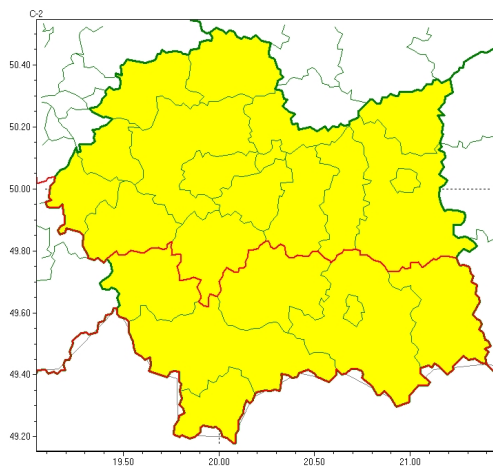

### Zasięg ostrzeżeń w województwie

Silny mróz  
2022-12-13 11:40

## WOJEWÓDZTWO MAŁOPOLSKIE OSTRZE ENIA METEOROLOGICZNE ZBIORCZO NR 267 WYKAZ OBOWIĄZUJĄCYCH CYCHOSTRZEŃ o godz. 11:40 dnia 13.12.2022

Zjawisko/Stopień zagrożenia	Silny mróz/1
Obszar (w nawiasie numer ostrzeżenia dla powiatu)	powiaty: gorlicki(141), limanowski(130), nowosdecki(147), nowotarski(149), Nowy Sącz(125), suski(141), tatrzański(146)
Ważność	od godz. 22:00 dnia 13.12.2022 do godz. 09:00 dnia 14.12.2022
Prawdopodobieństwo	85%
Przebieg	Prognozuje się miejscami temperatur minimalnych do $-19^{\circ}\text{C}$ . średnia prędkość wiatru od 5 km/h do 15 km/h.
SMS	IMGW-PIB OSTRZEŻGA: MRÓZ/1 małopolskie (7 powiatów) od 22:00/13.12 do 09:00/14.12.2022 temp. min $-19^{\circ}\text{C}$ , wiatr 15 km/h. Dotyczy powiatów: gorlicki, limanowski, nowosdecki, nowotarski, Nowy Sącz, suski i tatrzański.
RSO	Woj. małopolskie (7 powiatów), IMGW-PIB wydał ostrzeżenie pierwszego stopnia o silnych mrozach
Uwagi	Brak.
Zjawisko/Stopień zagrożenia	Silny mróz/1
Obszar (w nawiasie numer ostrzeżenia dla powiatu)	powiaty: bocheński(106), brzeski(105), chrzanowski(99), dąbrowski(102), krakowski(102), Kraków(102), miechowski(106), myślenicki(116), olkuski(104), oświęcimski(101), proszowicki(107), tarnowski(104), Tarnów(104), wadowicki(114), wielicki(104)
Ważność	od godz. 00:00 dnia 14.12.2022 do godz. 09:00 dnia 14.12.2022
Prawdopodobieństwo	85%
Przebieg	Prognozuje się miejscami temperatur minimalnych do $-17^{\circ}\text{C}$ . średnia prędkość wiatru od 5 km/h do 15 km/h.