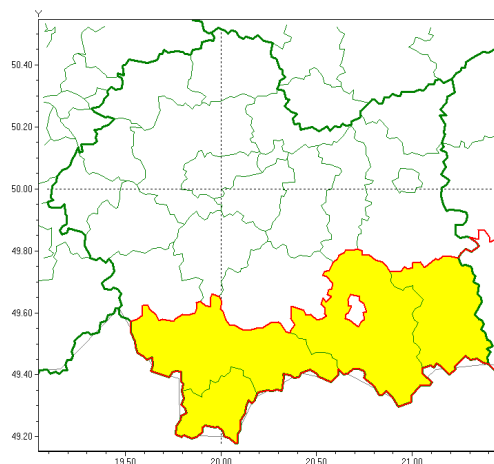

Instytut Meteorologii i Gospodarki Wodnej - Państwowy Instytut Badawczy

Biuro Prognoz Meteorologicznych w Krakowie

30-215 Kraków ul. Piotra Borowego 14

tel: 12-6398150, fax: 12-4251973

email: meteo.krakow@imgw.pl

www: www.imgw.pl

Zasięg ostrzeżeń w województwie

Silny mróz
2021-12-27 11:30

WOJEWÓDZTWO MAŁOPOLSKIE
OSTRZEŻENIA METEOROLOGICZNE ZBIORCZO NR 250
WYKAZ OBOWIĄZUJĄCYCH OSTRZEŻEŃ
o godz. 11:30 dnia 27.12.2021

Zjawisko/Stopień zagrożenia	Silny mróz/1
Obszar (w nawiasie numer ostrzeżenia dla powiatu)	powiaty: gorlicki(147), nowosdecki(151), nowotarski(153), tatrzański(151)
Ważność	od godz. 19:30 dnia 27.12.2021 do godz. 09:00 dnia 28.12.2021
Prawdopodobieństwo	85%
Przebieg	Prognozuje się temperatury minimalne miejscami od -17°C do -15°C. Wiatr o średniej prędkości od 5 km/h do 10 km/h.
SMS	IMGW-PIB OSTRZEGA: MRÓZ/1 małopolskie (4 powiaty) od 19:30/27.12 do 09:00/28.12.2021 temp. min -17 st, wiatr 10 km/h. Dotyczy powiatów: gorlicki, nowosdecki, nowotarski i tatrzański.
RSO	Woj. małopolskie (4 powiaty), IMGW-PIB wydał ostrzeżenie pierwszego stopnia o silnych mrozach
Uwagi	Brak.
Dyrektor synoptyk IMGW-PIB	Iwona Lelko