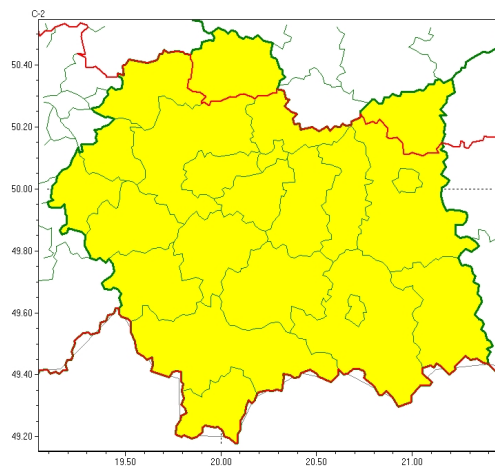

Zasięg ostrzeżeń w województwie

Silny wiatr
2024-02-06 12:27

WOJEWÓDZTWO MAŁOPOLSKIE OSTRZEŻENIA METEOROLOGICZNE ZBIORCZO NR 46 WYKAZ OBOWIĄZUJĄCYCH OSTRZEŻEŃ o godz. 12:27 dnia 06.02.2024

Zjawisko/Stopień zagrożenia	Silny wiatr/1
Obszar (w nawiasie numer ostrzeżenia dla powiatu)	powiaty: dąbrowski(21), miechowski(19)
Ważność	od godz. 14:00 dnia 06.02.2024 do godz. 12:00 dnia 07.02.2024
Prawdopodobieństwo	80%
Przebieg	Prognozuje się wystąpienie silnego wiatru o średniej prędkości do 40 km/h, w porywach do 80 km/h, z południowego zachodu.
SMS	IMGW-PIB OSTRZEŻENIA: WIATR/1 małopolskie (2 powiaty) od 14:00/06.02 do 12:00/07.02.2024 prędkość do 40 km/h, porywy do 80 km/h, SW. Dotyczy powiatów: dąbrowski i miechowski.
RSO	Woj. małopolskie (2 powiaty), IMGW-PIB wydał ostrzeżenie pierwszego stopnia o silnym wietrze
Uwagi	Brak.
Zjawisko/Stopień zagrożenia	Silny wiatr/1
Obszar (w nawiasie numer ostrzeżenia dla powiatu)	powiaty: bocheński(18), brzeski(18), chrzanowski(17), gorlicki(26), krakowski(17), Kraków(18), limanowski(22), myślenicki(18), nowosądecki(27), nowotarski(25), Nowy Sącz(21), olkuski(18), oświęcimski(16), proszowicki(18), suski(21), tarnowski(19), Tarnów(19), tatrzański(25), wadowicki(18), wielicki(18)
Ważność	od godz. 20:00 dnia 06.02.2024 do godz. 15:00 dnia 07.02.2024
Prawdopodobieństwo	80%