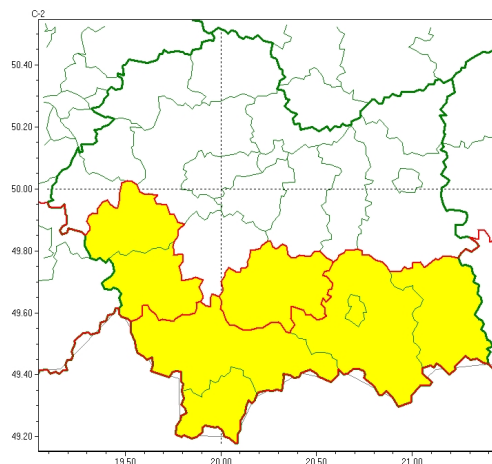

Zasięg ostrzeżeń w województwie

Intensywne opady deszczu
2024-10-10 11:55

Silny wiatr
2024-10-10 11:55

WOJEWÓDZTWO MAŁOPOLSKIE OSTRZEŃNIA METEOROLOGICZNE ZBIORCZO NR 361 WYKAZ OBOWIĄZUJĄCYCH OSTRZEŃNIE o godz. 11:55 dnia 10.10.2024

Zjawisko/Stopień zagrożenia	Intensywne opady deszczu/1
Obszar (w nawiasie numer ostrzeżenia dla powiatu)	powiaty: gorlicki(141), nowosdecki(153), nowotarski(159), Nowy Sącz(137), tatrzański(156)
Ważność	od godz. 23:00 dnia 10.10.2024 do godz. 11:00 dnia 11.10.2024
Prawdopodobieństwo	80%
Przebieg	Prognozowane są opady deszczu o natężeniu umiarkowanym, okresami silnym. Prognozowana wysokość opadów do 30 mm, lokalnie do 40 mm.
SMS	IMGW-PIB OSTRZEŻENIA: DESZCZ/1 małopolskie (5 powiatów) od 23:00/10.10 do 11:00/11.10.2024 30 mm, lok. 40 mm. Dotyczy powiatów: gorlicki, nowosdecki, nowotarski, Nowy Sącz i tatrzański.
RSO	Woj. małopolskie (5 powiatów), IMGW-PIB wydał ostrzeżenie pierwszego stopnia o intensywnych opadach deszczu
Uwagi	Brak.
Zjawisko/Stopień zagrożenia	Silny wiatr/1
Obszar (w nawiasie numer ostrzeżenia dla powiatu)	powiaty: gorlicki(140), limanowski(138), nowosdecki(152), nowotarski(158), Nowy Sącz(136), suski(139), tatrzański(155), wadowicki(131)
Ważność	od godz. 01:00 dnia 10.10.2024 do godz. 16:00 dnia 10.10.2024
Prawdopodobieństwo	80%

Przebieg	Prognozuje się wystąpienie silnego wiatru o średniej prędkości od 35 km/h do 50 km/h, w porywach do 85 km/h, z południowego zachodu.
SMS	IMGW-PIB OSTRZEŻA: WIATR/1 małopolskie (8 powiatów) od 01:00/10.10 do 16:00/10.10.2024 prędkość do 50 km/h, porywy do 85 km/h, SW. Dotyczy powiatów: gorlicki, limanowski, nowosiedlecki, nowotarski, Nowy Sącz, suski, tatrzański i wadowicki.
RSO	Woj. małopolskie (8 powiatów), IMGW-PIB wydał ostrzeżenie pierwszego stopnia o silnym wietrze
Uwagi	Brak.