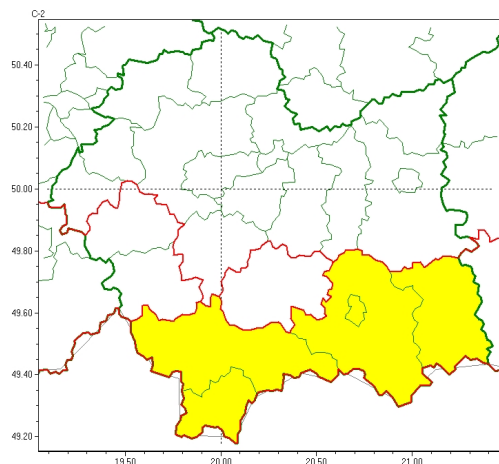

Zasięg ostrzeżeń w województwie

Intensywne opady deszczu
2024-10-10 11:55

Silny wiatr
2024-10-10 11:55

WOJEWÓDZTWO MAŁOPOLSKIE OSTRZEŃNIA METEOROLOGICZNE ZBIORCZO NR 361 WYKAZ OBOWIĄZUJĄCYCH OSTRZEŃNIE o godz. 11:55 dnia 10.10.2024

Zjawisko/Stopień zagrożenia	Intensywne opady deszczu/1
Obszar (w nawiasie numer ostrzeżenia dla powiatu)	powiaty: gorlicki(141), nowosdecki(153), nowotarski(159), Nowy Sącz(137), tatrzański(156)
Ważność	od godz. 23:00 dnia 10.10.2024 do godz. 11:00 dnia 11.10.2024
Prawdopodobieństwo	80%
Przebieg	Prognozowane są opady deszczu o natężeniu umiarkowanym, okresami silnym. Prognozowana wysokość opadów do 30 mm, lokalnie do 40 mm.
SMS	IMGW-PIB OSTRZEŻENIA: DESZCZ/1 małopolskie (5 powiatów) od 23:00/10.10 do 11:00/11.10.2024 30 mm, lok. 40 mm. Dotyczy powiatów: gorlicki, nowosdecki, nowotarski, Nowy Sącz i tatrzański.
RSO	Woj. małopolskie (5 powiatów), IMGW-PIB wydał ostrzeżenie pierwszego stopnia o intensywnych opadach deszczu
Uwagi	Brak.
Zjawisko/Stopień zagrożenia	Silny wiatr/1
Obszar (w nawiasie numer ostrzeżenia dla powiatu)	powiaty: gorlicki(140), limanowski(138), nowosdecki(152), nowotarski(158), Nowy Sącz(136), suski(139), tatrzański(155), wadowicki(131)
Ważność	od godz. 01:00 dnia 10.10.2024 do godz. 16:00 dnia 10.10.2024
Prawdopodobieństwo	80%

Przebieg	Prognozuje się wystąpienie silnego wiatru o średniej prędkości od 35 km/h do 50 km/h, w porywach do 85 km/h, z południowego zachodu.
SMS	IMGW-PIB OSTRZEŻA: WIATR/1 małopolskie (8 powiatów) od 01:00/10.10 do 16:00/10.10.2024 prędkość do 50 km/h, porywy do 85 km/h, SW. Dotyczy powiatów: gorlicki, limanowski, nowosiedlecki, nowotarski, Nowy Sącz, suski, tatrzański i wadowicki.
RSO	Woj. małopolskie (8 powiatów), IMGW-PIB wydał ostrzeżenie pierwszego stopnia o silnym wietrze
Uwagi	Brak.