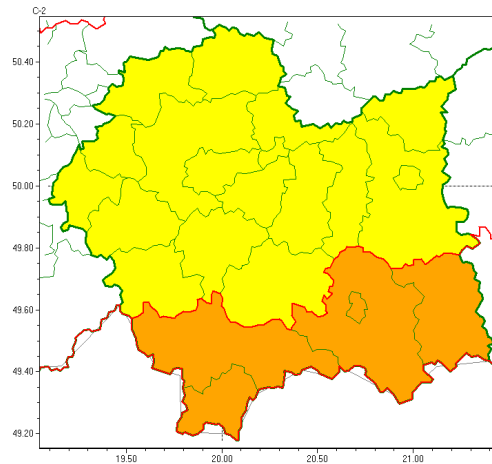

### Zasięg ostrzeżeń w województwie

Burze z gradem  
2022-05-11 23:00

## WOJEWÓDZTWO MAŁOPOLSKIE OSTRZEŻENIA METEOROLOGICZNE ZBIORCZO NR 101 WYKAZ OBOWIĄZUJĄCYCH OSTRZEŻEŃ o godz. 23:00 dnia 11.05.2022

<b>Zjawisko/Stopień zagrożenia</b>	Burze z gradem/1
<b>Obszar (w nawiasie numer ostrzeżenia dla powiatu)</b>	powiaty: bocheński(44), brzeski(43), chrzanowski(39), dąbrowski(43), krakowski(41), Kraków(41), limanowski(64), miechowski(43), myślenicki(53), olkuski(43), oświęcimski(41), proszowicki(43), suski(71), tarnowski(43), Tarnów(43), wadowicki(50), wielicki(43)
<b>Ważność</b>	od godz. 12:00 dnia 12.05.2022 do godz. 20:00 dnia 12.05.2022
<b>Prawdopodobieństwo</b>	80%
<b>Przebieg</b>	Prognozowane są burze, którym miejscami będą towarzyszyć opady deszczu do 15 mm, oraz porywy wiatru do 80 km/h. Miejscami grad.
<b>SMS</b>	IMGW-PIB OSTRZEŻENIA: BURZE Z GRADEM/1 małopolskie (17 powiatów) od 12:00/12.05 do 20:00/12.05.2022 deszcz 15 mm, grad, porywy 80 km/h. Dotyczy powiatów: bocheński, brzeski, chrzanowski, dąbrowski, krakowski, Kraków, limanowski, miechowski, myślenicki, olkuski, oświęcimski, proszowicki, suski, tarnowski, Tarnów, wadowicki i wielicki.
<b>RSO</b>	Woj. małopolskie (17 powiatów), IMGW-PIB wydał ostrzeżenie pierwszego stopnia o burzach z gradem
<b>Uwagi</b>	Brak.
<b>Zjawisko/Stopień zagrożenia</b>	Burze z gradem/2
<b>Obszar (w nawiasie numer ostrzeżenia dla powiatu)</b>	powiaty: gorlicki(74), nowosiedliski(78), nowotarski(76), Nowy Sącz(60), tatrzański(75)