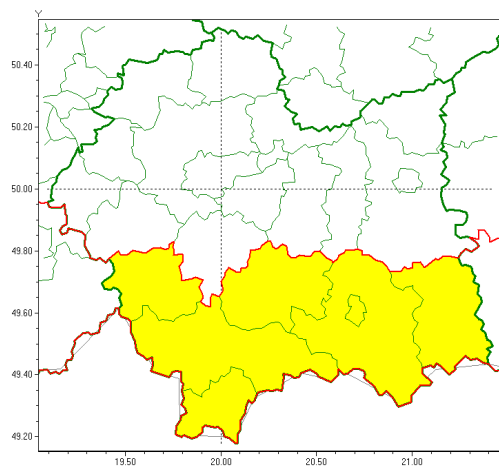

Zasięg ostrzeżeń w województwie

Intensywne opady śniegu
2021-12-17 07:25

Oblodzenie
2021-12-17 07:25

WOJEWÓDZTWO MAŁOPOLSKIE
OSTRZEŻENIA METEOROLOGICZNE ZBIORCZO NR 236
WYKAZ OBSZARÓW ZUCIENIA OSTRZEŻENIA
o godz. 07:25 dnia 17.12.2021

Zjawisko/Stopień zagrożenia	Intensywne opady śniegu/1
Obszar (w nawiasie numer ostrzeżenia dla powiatu)	powiaty: gorlicki(137), limanowski(123), nowosdecki(141), nowotarski(143), Nowy Sącz(128), suski(131), tatrzański(141)
Ważność	od godz. 11:00 dnia 17.12.2021 do godz. 09:00 dnia 18.12.2021
Prawdopodobieństwo	90%
Przebieg	Prognozowane silne opady śniegu powodujące miejscami przyrost pokrywy śnieżnej o 10 cm do 20 cm.
SMS	IMGW-PIB OSTRZĘGA: NIEG/1 małopolskie (7 powiatów) od 11:00/17.12 do 09:00/18.12.2021 przyrost pokrywy 20 cm. Dotyczy powiatów: gorlicki, limanowski, nowosdecki, nowotarski, Nowy Sącz, suski i tatrzański.
RSO	Woj. małopolskie (7 powiatów), IMGW-PIB wydał ostrzeżenie pierwszego stopnia o intensywnych opadach śniegu
Uwagi	Brak.
Zjawisko/Stopień zagrożenia	Oblodzenie/1
Obszar (w nawiasie numer ostrzeżenia dla powiatu)	powiaty: gorlicki(136), limanowski(122), nowosdecki(140), nowotarski(142), Nowy Sącz(127), suski(130), tatrzański(140)
Ważność	od godz. 23:00 dnia 16.12.2021 do godz. 09:00 dnia 17.12.2021
Prawdopodobieństwo	70%