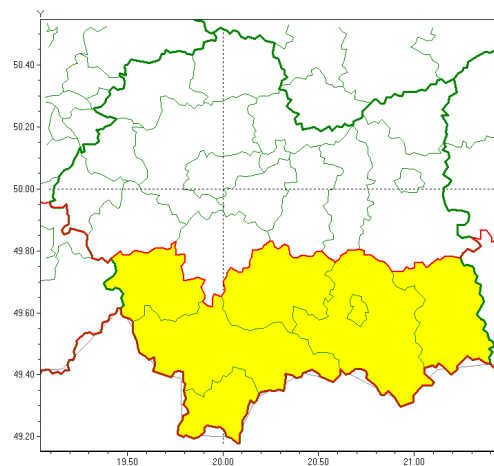

Zasięg ostrzeżeń w województwie

Intensywne opady śniegu
2021-12-17 07:25

Oblodzenie
2021-12-17 07:25

WOJEWÓDZTWO MAŁOPOLSKIE
OSTRZEŻENIA METEOROLOGICZNE ZBIORCZO NR 236
WYKAZ OBSZARÓW ZUCIENIA OSTRZEŻENIA
o godz. 07:25 dnia 17.12.2021

Zjawisko/Stopień zagrożenia	Intensywne opady śniegu/1
Obszar (w nawiasie numer ostrzeżenia dla powiatu)	powiaty: gorlicki(137), limanowski(123), nowosdecki(141), nowotarski(143), Nowy Sącz(128), suski(131), tatrzański(141)
Ważność	od godz. 11:00 dnia 17.12.2021 do godz. 09:00 dnia 18.12.2021
Prawdopodobieństwo	90%
Przebieg	Prognozowane silne opady śniegu powodujące miejscami przyrost pokrywy śnieżnej o 10 cm do 20 cm.
SMS	IMGW-PIB OSTRZĘGA: NIEG/1 małopolskie (7 powiatów) od 11:00/17.12 do 09:00/18.12.2021 przyrost pokrywy 20 cm. Dotyczy powiatów: gorlicki, limanowski, nowosdecki, nowotarski, Nowy Sącz, suski i tatrzański.
RSO	Woj. małopolskie (7 powiatów), IMGW-PIB wydał ostrzeżenie pierwszego stopnia o intensywnych opadach śniegu
Uwagi	Brak.
Zjawisko/Stopień zagrożenia	Oblodzenie/1
Obszar (w nawiasie numer ostrzeżenia dla powiatu)	powiaty: gorlicki(136), limanowski(122), nowosdecki(140), nowotarski(142), Nowy Sącz(127), suski(130), tatrzański(140)
Ważność	od godz. 23:00 dnia 16.12.2021 do godz. 09:00 dnia 17.12.2021
Prawdopodobieństwo	70%