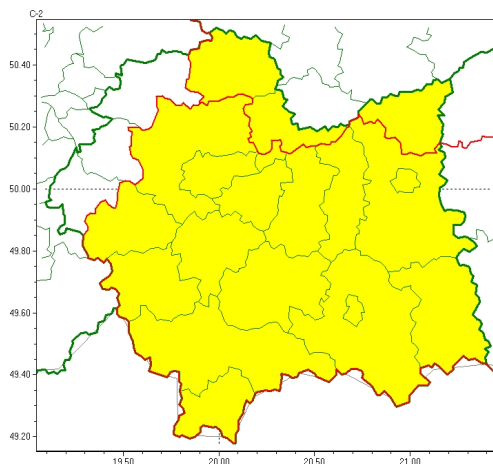

Zasięg ostrzeżeń w województwie

Oblodzenie
2022-11-17 10:28

WOJEWÓDZTWO MAŁOPOLSKIE OSTRZEŻENIA METEOROLOGICZNE ZBIORCZO NR 241 WYKAZ OBOWIĄZUJĄCYCH OSTRZEŻEŃ o godz. 10:28 dnia 17.11.2022

Zjawisko/Stopień zagrożenia	Oblodzenie/1
Obszar (w nawiasie numer ostrzeżenia dla powiatu)	powiaty: bocheński(95), brzeski(94), gorlicki(130), krakowski(91), Kraków(91), limanowski(118), myślenicki(105), nowosądecki(135), nowotarski(135), Nowy Sącz(114), suski(127), tarnowski(94), Tarnów(94), tatrzański(132), wadowicki(103), wielicki(93)
Ważność	od godz. 17:00 dnia 17.11.2022 do godz. 10:00 dnia 18.11.2022
Prawdopodobieństwo	80%
Przebieg	Prognozuje się zamarzanie mokrej nawierzchni dróg i chodników po opadach deszczu, deszczu ze śniegiem oraz mokrego śniegu powodujące ich oblodzenie. Temperatura minimalna około -4°C Temperatura minimalna przy gruncie około -6°C.
SMS	IMGW-PIB OSTRZEGA: OBLODZENIE/1 małopolskie (16 powiatów) od 17:00/17.11 do 10:00/18.11.2022 temp. min. od -4 st. do -2 st., przy gruncie do -6 st., ślisko. Dotyczy powiatów: bocheński, brzeski, gorlicki, krakowski, Kraków, limanowski, myślenicki, nowosądecki, nowotarski, Nowy Sącz, suski, tarnowski, Tarnów, tatrzański, wadowicki i wielicki.
RSO	Woj. małopolskie (16 powiatów), IMGW-PIB wydał ostrzeżenie pierwszego stopnia o oblodzeniu
Uwagi	Brak.
Zjawisko/Stopień zagrożenia	Oblodzenie/1
Obszar (w nawiasie numer ostrzeżenia dla powiatu)	powiaty: dąbrowski(92), miechowski(96), proszowicki(96)
Ważność	od godz. 13:00 dnia 17.11.2022 do godz. 01:00 dnia 18.11.2022
Prawdopodobieństwo	80%