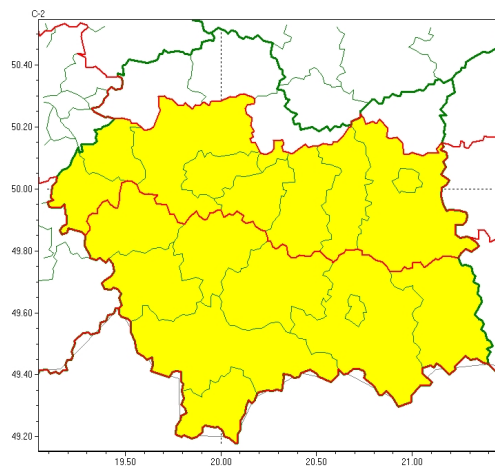

Zasięg ostrzeżeń w województwie

Intensywne opady śniegu
2023-11-27 12:48

WOJEWÓDZTWO MAŁOPOLSKIE OSTRZEŻENIA METEOROLOGICZNE ZBIORCZO NR 319 WYKAZ OBOWIAZUJĄCYCH OSTRZEŻEŃ o godz. 12:48 dnia 27.11.2023

Zjawisko/Stopień zagrożenia	Intensywne opady śniegu/1
Obszar (w nawiasie numer ostrzeżenia dla powiatu)	powiaty: bocheński(103), brzeski(103), chrzanowski(93), krakowski(98), Kraków(96), oświęcimski(96), tarnowski(109), Tarnów(107), wielicki(98)
Ważność	od godz. 04:00 dnia 28.11.2023 do godz. 16:00 dnia 28.11.2023
Prawdopodobieństwo	80%
Przebieg	Prognozowane są opady śniegu powodujące przyrost pokrywy śnieżnej miejscami 10 cm.
SMS	IMGW-PIB OSTRZEŻENIA: NIEG/1 małopolskie (9 powiatów) od 04:00/28.11 do 16:00/28.11.2023 przyrost pokrywy 10 cm. Dotyczy powiatów: bocheński, brzeski, chrzanowski, krakowski, Kraków, oświęcimski, tarnowski, Tarnów i wielicki.
RSO	Woj. małopolskie (9 powiatów), IMGW-PIB wydał ostrzeżenie pierwszego stopnia o intensywnych opadach śniegu
Uwagi	Brak.
Zjawisko/Stopień zagrożenia	Intensywne opady śniegu/1
Obszar (w nawiasie numer ostrzeżenia dla powiatu)	powiaty: gorlicki(140), limanowski(121), myślenicki(111), nowosądecki(142), nowotarski(142), Nowy Sącz(123), suski(131), tatrzański(141), wadowicki(111)
Ważność	od godz. 03:00 dnia 28.11.2023 do godz. 03:00 dnia 29.11.2023
Prawdopodobieństwo	80%
Przebieg	Prognozowane są opady śniegu powodujące przyrost pokrywy śnieżnej o 10 cm do 15 cm.

SMS	IMGW-PIB OSTRZEGA: NIEG/1 małopolskie (9 powiatów) od 03:00/28.11 do 03:00/29.11.2023 przyrost pokrywy 15 cm. Dotyczy powiatów: gorlicki, limanowski, mylenicki, nowosdecki, nowotarski, Nowy Sącz, suski, tatrzański i wadowicki.
RSO	Woj. małopolskie (9 powiatów), IMGW-PIB wydał ostrzeżenie pierwszego stopnia o intensywnych opadach śniegu
Uwagi	Brak.