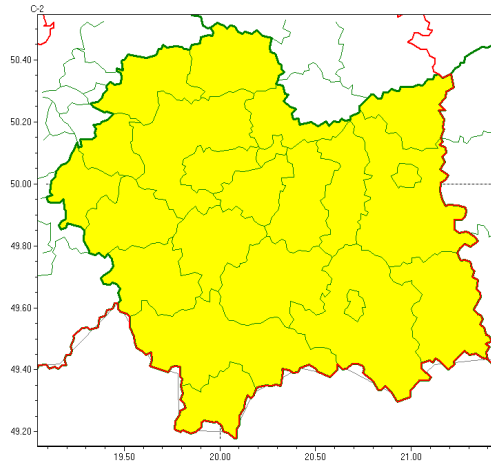

Zasięg ostrzeżeń w województwie

Silny deszcz z burzami
2022-09-08 12:25

WOJEWÓDZTWO MAŁOPOLSKIE
OSTRZEŻENIA METEOROLOGICZNE ZBIORCZO NR 216
WYKAZ OBSZARÓW ZUCIANYCH OSTRZEŻENIAMI
o godz. 12:25 dnia 08.09.2022

Zjawisko/Stopień zagrożenia	Silny deszcz z burzami/1
Obszar (w nawiasie numer ostrzeżenia dla powiatu)	powiaty: bocheński(86), brzeski(85), chrzanowski(81), dąbrowski(83), gorlicki(119), krakowski(82), Kraków(82), limanowski(108), miechowski(86), myślenicki(95), nowosądecki(123), nowotarski(124), Nowy Sącz(103), olkuski(85), oświęcimski(84), proszowski(86), suski(116), tarnowski(85), Tarnów(85), tatrzański(120), wadowicki(93), wielicki(84)
Ważność	od godz. 18:00 dnia 08.09.2022 do godz. 08:00 dnia 09.09.2022
Prawdopodobieństwo	80%
Przebieg	Prognozowane są opady deszczu o natężeniu umiarkowanym, okresami silnym. Wysoko opadu miejscami od 25 mm do 35 mm, lokalnie 40 mm. Opadom towarzyszą białe burze z porywami wiatru do 70 km/h. Możliwy grad.
SMS	IMGW-PIB OSTRZEŻENIA: DESZCZ i BURZE/1 małopolskie (wszystkie powiaty) od 18:00/08.09 do 08:00/09.09.2022 40 mm; porywy 70 km/h. Dotyczy powiatów: wszystkie powiaty.
RSO	Woj. małopolskie (wszystkie powiaty), IMGW-PIB wydał ostrzeżenie pierwszego stopnia o intensywnych opadach deszczu z burzami
Uwagi	Brak.