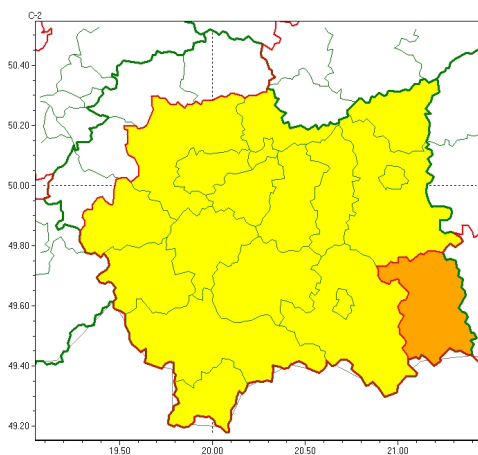

### Zasięg ostrzeżeń w województwie

Burze  
2024-07-01 05:46

**WOJEWÓDZTWO MAŁOPOLSKIE**  
**OSTRZEŻENIA METEOROLOGICZNE ZBIORCZO NR 206**  
**WYKAZ OBLICZONYCH OSTRZEŻEŃ**  
**o godz. 05:46 dnia 01.07.2024**

Zjawisko/Stopień zagrożenia	Burze/1
Obszar (w nawiasie numer ostrzeżenia dla powiatu)	powiaty: bocheński(75), brzeski(75), dębowski(77), krakowski(76), Kraków(77), limanowski(95), mylenicki(88), nowosdecki(106), nowotarski(109), Nowy Sącz(90), proszowicki(76), suski(97), tarnowski(76), Tarnów(76), tatarski(110), wadowicki(89), wielicki(77)
Ważność	od godz. 11:00 dnia 01.07.2024 do godz. 18:00 dnia 01.07.2024
Prawdopodobieństwo	70%
Przebieg	Miejscami prognozowane są burze, którym będą towarzyszyć silne opady deszczu od 20 mm do 35 mm oraz porywy wiatru do 85 km/h. Lokalnie grad.
SMS	IMGW-PIB OSTRZEŻENIA: BURZE/1 małopolskie (17 powiatów) od 11:00/01.07 do 18:00/01.07.2024 deszcz 35 mm, porywy 85 km/h, grad. Dotyczy powiatów: bocheński, brzeski, dębowski, krakowski, Kraków, limanowski, mylenicki, nowosdecki, nowotarski, Nowy Sącz, proszowicki, suski, tarnowski, Tarnów, tatarski, wadowicki i wielicki.
RSO	Woj. małopolskie (17 powiatów), IMGW-PIB wydał ostrzeżenie pierwszego stopnia o burzach
Uwagi	Brak.
Zjawisko/Stopień zagrożenia	Burze/2
Obszar (w nawiasie numer ostrzeżenia dla powiatu)	powiaty: gorlicki(96)
Ważność	od godz. 11:00 dnia 01.07.2024 do godz. 21:00 dnia 01.07.2024
Prawdopodobieństwo	80%

<b>Przebieg</b>	Prognozowane s burze, którym miejscami b d towarzyszy bardzo silne opady deszczu od 35 mm do 45 mm oraz porywy wiatru do 100 km/h. Punktowo mo liwe s kumulacje sum opadów. Lokalnie grad.
<b>SMS</b>	IMGW-PIB OSTRZEGA: BURZE/2 małopolskie (1 powiat) od 11:00/01.07 do 21:00/01.07.2024 deszcz 45 mm, porywy 100 km/h, grad. Dotyczy powiatów: gorlicki.
<b>RSO</b>	Woj. małopolskie (1 powiat), IMGW-PIB wydał ostrze enie drugiego stopnia o burzach
<b>Uwagi</b>	Brak.