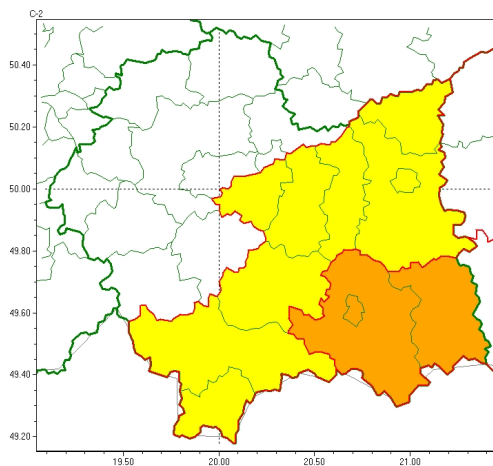

Zasięg ostrzeżeń w województwie

Intensywne opady deszczu
2023-10-26 11:51

WOJEWÓDZTWO MAŁOPOLSKIE **OSTRZEŻENIA METEOROLOGICZNE ZBIORCZO NR 286** **WYKAZ OBLICZONYCH OSTRZEŻEŃ** **o godz. 11:51 dnia 26.10.2023**

Zjawisko/Stopień zagrożenia	Intensywne opady deszczu/2
Obszar (w nawiasie numer ostrzeżenia dla powiatu)	powiaty: gorlicki(126), nowosdecki(128), Nowy Sącz(109)
Ważność	od godz. 09:00 dnia 27.10.2023 do godz. 02:00 dnia 28.10.2023
Prawdopodobieństwo	85%
Przebieg	Prognozowane są opady deszczu o natężeniu umiarkowanym i silnym. Prognozowana wysokość opadów od 40 mm do 60 mm.
SMS	IMGW-PIB OSTRZEŻENIA: DESZCZ/2 małopolskie (3 powiaty) od 09:00/27.10 do 02:00/28.10.2023 60 mm. Dotyczy powiatów: gorlicki, nowosdecki i Nowy Sącz.
RSO	Woj. małopolskie (3 powiaty), IMGW-PIB wydał ostrzeżenie drugiego stopnia o intensywnych opadach deszczu
Uwagi	Brak.
Zjawisko/Stopień zagrożenia	Intensywne opady deszczu/1
Obszar (w nawiasie numer ostrzeżenia dla powiatu)	powiaty: bocheński(95), brzeski(95), dąbrowski(99), limanowski(107), nowotarski(127), tarnowski(101), Tarnów(99), tatrzański(123), wielicki(90)
Ważność	od godz. 09:00 dnia 27.10.2023 do godz. 02:00 dnia 28.10.2023
Prawdopodobieństwo	85%
Przebieg	Prognozowane są opady deszczu o natężeniu umiarkowanym, okresami silnym. Prognozowana wysokość opadów od 30 mm do 50 mm.

SMS	IMGW-PIB OSTRZEGA: DESZCZ/1 małopolskie (9 powiatów) od 09:00/27.10 do 02:00/28.10.2023 50 mm. Dotyczy powiatów: bocheński, brzeski, dębowski, limanowski, nowotarski, tarnowski, Tarnów, tatrzański i wielicki.
RSO	Woj. małopolskie (9 powiatów), IMGW-PIB wydał ostrzeżenie pierwszego stopnia o intensywnych opadach deszczu
Uwagi	Brak.