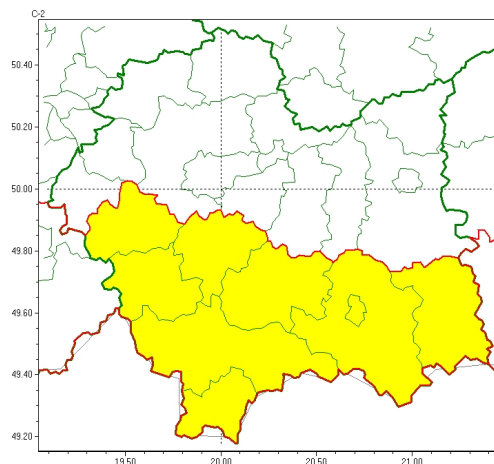

Zasięg ostrzeżenia w województwie

Oblodzenie
2022-12-06 12:17

WOJEWÓDZTWO MAŁOPOLSKIE
OSTRZEŻENIA METEOROLOGICZNE ZBIORCZO NR 262
WYKAZ OBSZARÓW Z CYCHOSTRZEŻENIEM
o godz. 12:17 dnia 06.12.2022

Zjawisko/Stopień zagrożenia	Oblodzenie/1
Obszar (w nawiasie numer ostrzeżenia dla powiatu)	powiaty: gorlicki(139), limanowski(127), mylenicki(113), nowosdecki(144), nowotarski(145), Nowy Sącz(123), suski(137), tatrzański(142), wadowicki(111)
Ważność	od godz. 23:00 dnia 06.12.2022 do godz. 09:00 dnia 07.12.2022
Prawdopodobieństwo	85%
Przebieg	Prognozuje się zamarzanie mokrej nawierzchni dróg i chodników po opadach deszczu, deszczu ze mżawką i mokrego niegu, powodujących częściowe oblodzenie. Temperatura minimalna około -2°C, temperatura minimalna przy gruncie około -3°C.
SMS	IMGW-PIB OSTRZEŻENIA: OBLODZENIE/1 małopolskie (9 powiatów) od 23:00/06.12 do 09:00/07.12.2022 temp. min. od -1 st. do -3 st., przy gruncie do -3 st., lisko. Dotyczy powiatów: gorlicki, limanowski, mylenicki, nowosdecki, nowotarski, Nowy Sącz, suski, tatrzański i wadowicki.
RSO	Woj. małopolskie (9 powiatów), IMGW-PIB wydał ostrzeżenie pierwszego stopnia o oblodzeniu
Uwagi	Brak.