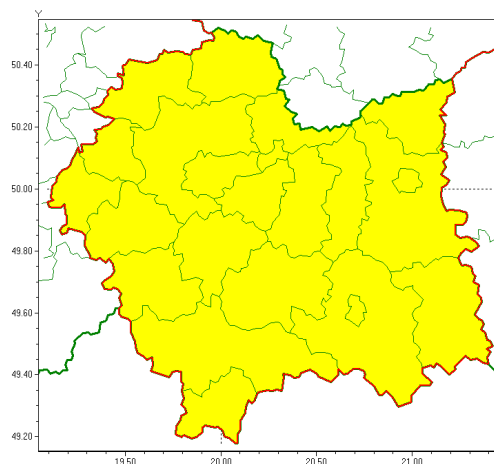

Zasięg ostrzeżeń w województwie

Burze z gradem
2020-06-27 05:37

WOJEWÓDZTWO MAŁOPOLSKIE
OSTRZEŻENIA METEOROLOGICZNE ZBIORCZO NR 148
WYKAZ OBOWIAZUJĄCYCH OSTRZEŻEŃ
o godz. 05:37 dnia 27.06.2020

Zjawisko/Stopień zagrożenia	Burze z gradem/1
Obszar (w nawiasie numer ostrzeżenia dla powiatu)	powiaty: bocheński(59), brzeski(59), chrzanowski(57), dębowski(60), gorlicki(90), krakowski(58), Kraków(57), limanowski(75), miechowski(57), mylenicki(69), nowosdecki(91), nowotarski(93), Nowy Sącz(77), olkuski(57), olkusiński(57), proszowicki(58), suski(89), tarnowski(62), Tarnów(60), tatrzański(86), wadowicki(64), wielicki(60)
Ważność	od godz. 05:45 dnia 27.06.2020 do godz. 21:00 dnia 27.06.2020
Prawdopodobieństwo	80%
Przebieg	Prognozuje się wystąpienie burz z opadami deszczu miejscami od 20 mm do 30 mm, lokalnie 40 mm oraz porywami wiatru do 80 km/h. Miejscami grad.
SMS	IMGW-PIB OSTRZEŻEGA: BURZE Z GRADEM/1 małopolskie (wszystkie powiaty) od 05:45/27.06 do 21:00/27.06.2020 deszcz 40 mm, porywy 80 km/h. Dotyczy powiatów: wszystkie powiaty.
RSO	Woj. małopolskie (wszystkie powiaty), IMGW-PIB wydał ostrzeżenie pierwszego stopnia o burzach z gradem
Uwagi	Brak.
Dyżurny synoptyk IMGW-PIB	Piotr Wałach