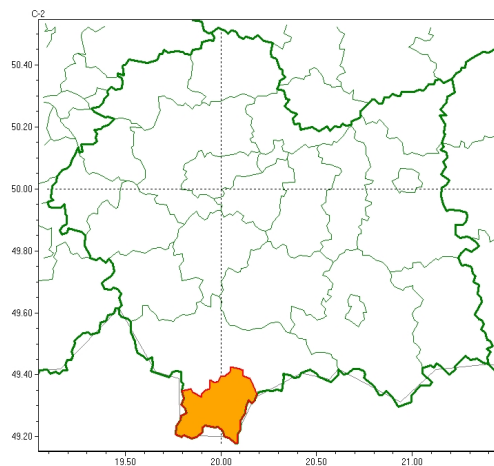

Zasięg ostrzeżeń w województwie

Intensywne opady śniegu
2023-11-16 20:56

WOJEWÓDZTWO MAŁOPOLSKIE
OSTRZEŻENIA METEOROLOGICZNE ZBIORCZO NR 303
WYKAZ OBOWIĄZUJĄCYCH OSTRZEŻEŃ
o godz. 20:56 dnia 16.11.2023

Zjawisko/Stopień zagrożenia	Intensywne opady śniegu/2
Obszar (w nawiasie numer ostrzeżenia dla powiatu)	powiaty: tatrzański(133)
Ważność	od godz. 02:00 dnia 17.11.2023 do godz. 24:00 dnia 17.11.2023
Prawdopodobieństwo	80%
Przebieg	Prognozowane są opady śniegu o natężeniu umiarkowanym powodujące przyrost pokrywy śnieżnej o 20 cm do 25 cm.
SMS	IMGW-PIB OSTRZEŻENIA: NIEG/2 małopolskie (1 powiat) od 02:00/17.11 do 24:00/17.11.2023 przyrost pokrywy 20-25 cm. Dotyczy powiatów: tatrzański.
RSO	Woj. małopolskie (1 powiat), IMGW-PIB wydał ostrzeżenie drugiego stopnia o intensywnych opadach śniegu
Uwagi	Ostrzeżenie może być kontynuowane.