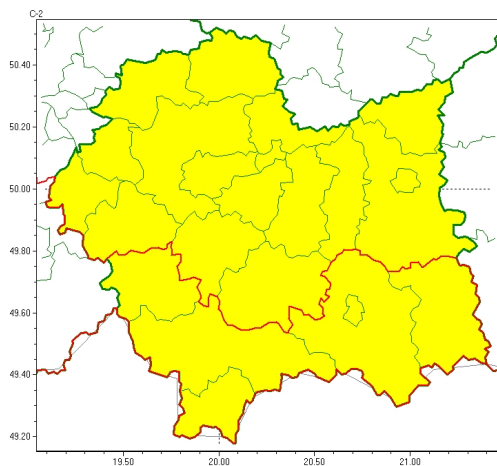

Zasięg ostrzeżeń w województwie

Burze z gradem
2023-08-18 06:22

Upał
2023-08-18 06:22

WOJEWÓDZTWO MAŁOPOLSKIE OSTRZEŻENIA METEOROLOGICZNE ZBIORCZO NR 226 WYKAZ OBLICZONYCH OSTRZEŻEŃ o godz. 06:22 dnia 18.08.2023

Zjawisko/Stopień zagrożenia	Burze z gradem/1
Obszar (w nawiasie numer ostrzeżenia dla powiatu)	powiaty: bocheński(77), brzeski(78), chrzanowski(71), dąbrowski(84), gorlicki(101), krakowski(75), Kraków(73), limanowski(88), miechowski(70), mylenicki(80), nowosdecki(104), nowotarski(105), Nowy Sącz(86), olkuski(68), olkusz(73), proszowicki(75), suski(92), tarnowski(83), Tarnów(81), tatarski(102), wadowicki(81), wielicki(73)
Ważność	od godz. 13:00 dnia 18.08.2023 do godz. 22:00 dnia 18.08.2023
Prawdopodobieństwo	80%
Przebieg	Miejscami prognozowane są burze, którym będzie towarzyszyć silne opady deszczu od 20 mm do 35 mm oraz porywy wiatru do 80 km/h. Miejscami grad.
SMS	IMGW-PIB OSTRZEŻENIA: BURZE Z GRADEM/1 małopolskie (wszystkie powiaty) od 13:00/18.08 do 22:00/18.08.2023 deszcz 35 mm, grad, porywy 80 km/h. Dotyczy powiatów: wszystkie powiaty.
RSO	Woj. małopolskie (wszystkie powiaty), IMGW-PIB wydał ostrzeżenie pierwszego stopnia o burzach z gradem
Uwagi	Ze względu na dynamiczną sytuację, stopień ostrzeżenia może zostać podniesiony na wyższy stopień.
Zjawisko/Stopień zagrożenia	Upał/2
Obszar (w nawiasie numer ostrzeżenia dla powiatu)	powiaty: bocheński(76), brzeski(77), chrzanowski(70), dąbrowski(82), krakowski(74), Kraków(72), limanowski(87), miechowski(69), mylenicki(79), olkuski(67), olkusz(72), proszowicki(74), tarnowski(82), Tarnów(80), wadowicki(80), wielicki(72)