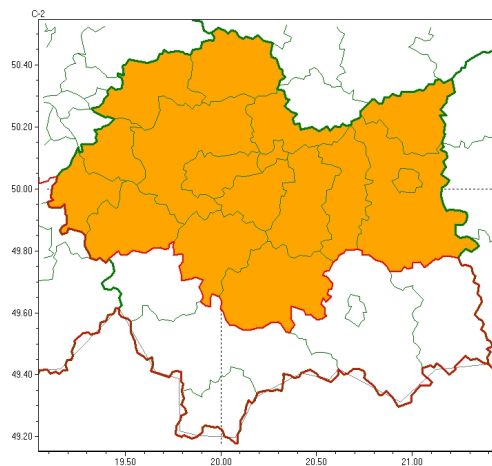

Zasięg ostrzeżeń w województwie

Burze z gradem
2023-08-18 06:22

Upał
2023-08-18 06:22

WOJEWÓDZTWO MAŁOPOLSKIE OSTRZEŻENIA METEOROLOGICZNE ZBIORCZO NR 226 WYKAZ OBLICZONYCH OSTRZEŻEŃ o godz. 06:22 dnia 18.08.2023

Zjawisko/Stopień zagrożenia	Burze z gradem/1
Obszar (w nawiasie numer ostrzeżenia dla powiatu)	powiaty: bocheński(77), brzeski(78), chrzanowski(71), dąbrowski(84), gorlicki(101), krakowski(75), Kraków(73), limanowski(88), miechowski(70), mylenicki(80), nowosdecki(104), nowotarski(105), Nowy Sącz(86), olkuski(68), olkusz(73), proszowicki(75), suski(92), tarnowski(83), Tarnów(81), tatarski(102), wadowicki(81), wielicki(73)
Ważność	od godz. 13:00 dnia 18.08.2023 do godz. 22:00 dnia 18.08.2023
Prawdopodobieństwo	80%
Przebieg	Miejscami prognozowane są burze, którym będzie towarzyszyć silne opady deszczu od 20 mm do 35 mm oraz porywy wiatru do 80 km/h. Miejscami grad.
SMS	IMGW-PIB OSTRZEŻENIA: BURZE Z GRADEM/1 małopolskie (wszystkie powiaty) od 13:00/18.08 do 22:00/18.08.2023 deszcz 35 mm, grad, porywy 80 km/h. Dotyczy powiatów: wszystkie powiaty.
RSO	Woj. małopolskie (wszystkie powiaty), IMGW-PIB wydał ostrzeżenie pierwszego stopnia o burzach z gradem
Uwagi	Ze względu na dynamiczną sytuację, stopień ostrzeżenia może zostać podniesiony na wyższy stopień.
Zjawisko/Stopień zagrożenia	Upał/2
Obszar (w nawiasie numer ostrzeżenia dla powiatu)	powiaty: bocheński(76), brzeski(77), chrzanowski(70), dąbrowski(82), krakowski(74), Kraków(72), limanowski(87), miechowski(69), mylenicki(79), olkuski(67), olkusz(72), proszowicki(74), tarnowski(82), Tarnów(80), wadowicki(80), wielicki(72)