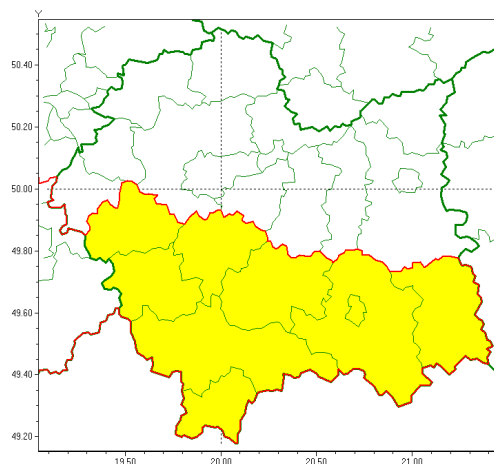

Zasięg ostrzeżeń w województwie

Oblodzenie
2019-11-29 20:24

WOJEWÓDZTWO MAŁOPOLSKIE
OSTRZEŻENIA METEOROLOGICZNE ZBIORCZO NR 211
WYKAZ OBSZARÓW ZUJCIANYCH OSTRZEŻENIAMI
o godz. 20:24 dnia 29.11.2019

Zjawisko/Stopień zagrożenia	Oblodzenie/1
Obszar (w nawiasie numer ostrzeżenia dla powiatu)	powiaty: gorlicki(102), limanowski(90), mylenicki(94), nowosdecki(110), nowotarski(117), Nowy Sącz(102), suski(108), tatrzański(114), wadowicki(88)
Ważność	od godz. 00:00 dnia 30.11.2019 do godz. 08:00 dnia 30.11.2019
Prawdopodobieństwo	80%
Przebieg	Prognozuje się zamarzanie mokrej nawierzchni dróg i chodników po opadach deszczu ze śniegiem lub mokrego śniegu. Temperatura minimalna około -1°C, temperatura minimalna gruntu około -2°C
SMS	IMGW-PIB OSTRZEŻENIE: OBLODZENIE/1 małopolskie (9 powiatów) od 00:00/30.11 do 08:00/30.11.2019 temp. min. od -1 st. do 0 st., przy gruncie do -2 st., lisko. Dotyczy powiatów: gorlicki, limanowski, mylenicki, nowosdecki, nowotarski, Nowy Sącz, suski, tatrzański i wadowicki.
RSO	Woj. małopolskie (9 powiatów), IMGW-PIB wydał ostrzeżenia pierwszego stopnia o oblodzeniu
Uwagi	Brak.
Dyżurny synoptyk IMGW-PIB	Piotr Wałach