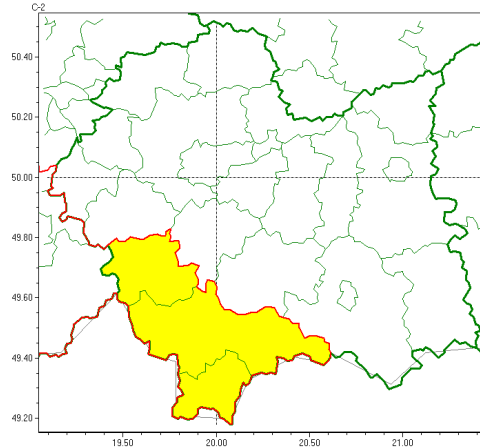

Zasięg ostrzeżeń w województwie

Burze z gradem
2022-07-29 05:46

WOJEWÓDZTWO MAŁOPOLSKIE
OSTRZEŻENIA METEOROLOGICZNE ZBIORCZO NR 170
WYKAZ OBOWIĄZUJĄCYCH OSTRZEŻEŃ
o godz. 05:46 dnia 29.07.2022

Zjawisko/Stopień zagrożenia	Burze z gradem/1
Obszar (w nawiasie numer ostrzeżenia dla powiatu)	powiaty: nowotarski(105), suski(96), tatrzański(102)
Ważność	od godz. 12:00 dnia 29.07.2022 do godz. 21:00 dnia 29.07.2022
Prawdopodobieństwo	70%
Przebieg	Prognozowane są burze, którym miejscami będą towarzyszyły silne opady deszczu do 20 mm oraz porywy wiatru do 60 km/h. Miejscami grad.
SMS	IMGW-PIB OSTRZEŻENIA: BURZE Z GRADEM/1 małopolskie (3 powiaty) od 12:00/29.07 do 21:00/29.07.2022 deszcz 20 mm, grad, porywy 60 km/h. Dotyczy powiatów: nowotarski, suski i tatrzański.
RSO	Woj. małopolskie (3 powiaty), IMGW-PIB wydał ostrzeżenie pierwszego stopnia o burzach z gradem
Uwagi	Brak.