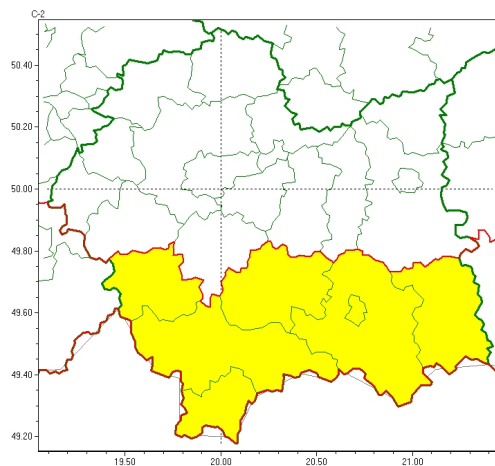

Zasięg ostrzeżeń w województwie

Opady marznące
2022-11-25 11:54

WOJEWÓDZTWO MAŁOPOLSKIE
OSTRZEŻENIA METEOROLOGICZNE ZBIORCZO NR 251
WYKAZ OBSZARÓW NA CYCHOSTRZEŻENIE
o godz. 11:54 dnia 25.11.2022

Zjawisko/Stopień zagrożenia	Opady marznące/1
Obszar (w nawiasie numer ostrzeżenia dla powiatu)	powiaty: gorlicki(135), limanowski(123), nowosdecki(140), nowotarski(140), Nowy Sącz(119), suski(132), tatrzański(136)
Ważność	od godz. 18:00 dnia 25.11.2022 do godz. 08:00 dnia 26.11.2022
Prawdopodobieństwo	70%
Przebieg	Miejscami prognozowane są opady marznącej mawki powodującej gołota.
SMS	IMGW-PIB OSTRZEŻENIA: MARZĄCE OPADY/1 małopolskie (7 powiatów) od 18:00/25.11 do 08:00/26.11.2022 marznące opady, drogi liskie. Dotyczy powiatów: gorlicki, limanowski, nowosdecki, nowotarski, Nowy Sącz, suski i tatrzański.
RSO	Woj. małopolskie (7 powiatów), IMGW-PIB wydał ostrzeżenie pierwszego stopnia o opadach marzących
Uwagi	Brak.