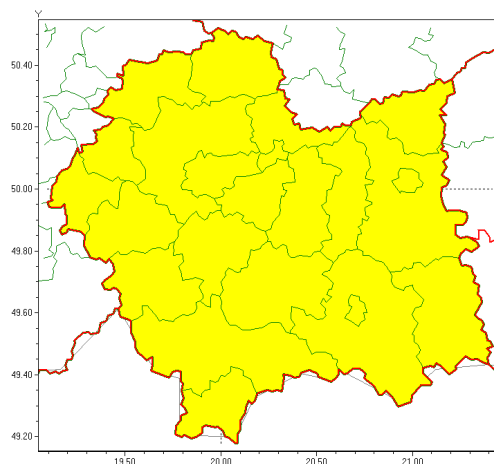

Zasięg ostrzeżeń w województwie

Opady marznące
2021-12-23 14:07

WOJEWÓDZTWO MAŁOPOLSKIE
OSTRZEŻENIA METEOROLOGICZNE ZBIORCZO NR 244
WYKAZ OBYWÓW ZUCIANYCH OSTRZEŻENIAMI
o godz. 14:07 dnia 23.12.2021

Zjawisko/Stopień zagrożenia	Opady marznące/1
Obszar (w nawiasie numer ostrzeżenia dla powiatu)	powiaty: bocheński(112), brzeski(109), chrzanowski(104), dąbrowski(108), gorlicki(142), krakowski(105), Kraków(106), limanowski(127), miechowski(102), myślenicki(116), nowosądecki(146), nowotarski(148), Nowy Sącz(133), olkuski(104), oświęcimski(106), proszowicki(109), suski(135), tarnowski(111), Tarnów(110), tatrzański(146), wadowicki(114), wielicki(105)
Ważność	od godz. 02:00 dnia 24.12.2021 do godz. 09:00 dnia 24.12.2021
Prawdopodobieństwo	75%
Przebieg	Prognozowane są słabe opady marznącego deszczu powodujące gołoledź.
SMS	IMGW-PIB OSTRZEŻENIA: MARZĄCE OPADY/1 małopolskie (wszystkie powiaty) od 02:00/24.12 do 09:00/24.12.2021 marznące opady, drogi liskie. Dotyczy powiatów: wszystkie powiaty.
RSO	Woj. małopolskie (wszystkie powiaty), IMGW-PIB wydał ostrzeżenie pierwszego stopnia o opadach marzących
Uwagi	Brak.
Dyżurny synoptyk IMGW-PIB	Tomasz Knopik