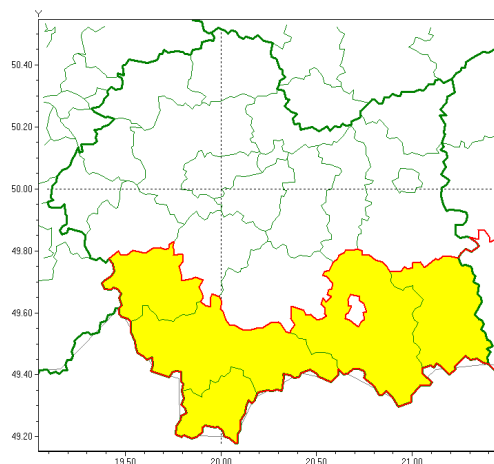

Instytut Meteorologii i Gospodarki Wodnej - Państwowy Instytut Badawczy

Biuro Prognoz Meteorologicznych w Krakowie

30-215 Kraków ul. Piotra Borowego 14

tel: 12-6398150, fax: 12-4251973

email: meteo.krakow@imgw.pl

www: www.imgw.pl

Zasięg ostrzeżeń w województwie

Silny mróz
2021-03-20 11:47

WOJEWÓDZTWO MAŁOPOLSKIE
OSTRZEŻENIA METEOROLOGICZNE ZBIORCZO NR 67
WYKAZ OBOWIAZUJĄCYCH OSTRZEŻEŃ
o godz. 11:47 dnia 20.03.2021

Zjawisko/Stopień zagrożenia	Silny mróz/1
Obszar (w nawiasie numer ostrzeżenia dla powiatu)	powiaty: gorlicki(43), nowosdecki(44), nowotarski(45), suski(39), tatrzański(47)
Ważność	od godz. 23:00 dnia 20.03.2021 do godz. 08:00 dnia 21.03.2021
Prawdopodobieństwo	80%
Przebieg	Prognozuje się temperatury minimalne w nocy miejscami około -15°C. Wiatr o średniej prędkości do 10 km/h.
SMS	IMGW-PIB OSTRZEGA: MRÓZ/1 małopolskie (5 powiatów) od 23:00/20.03 do 08:00/21.03.2021 temp. min -15 st, wiatr 10 km/h. Dotyczy powiatów: gorlicki, nowosdecki, nowotarski, suski i tatrzański.
RSO	Woj. małopolskie (5 powiatów), IMGW-PIB wydał ostrzeżenie pierwszego stopnia o silnych mrozach
Uwagi	Brak.
Dyrektor synoptyk IMGW-PIB	Łukasz Harasimowicz