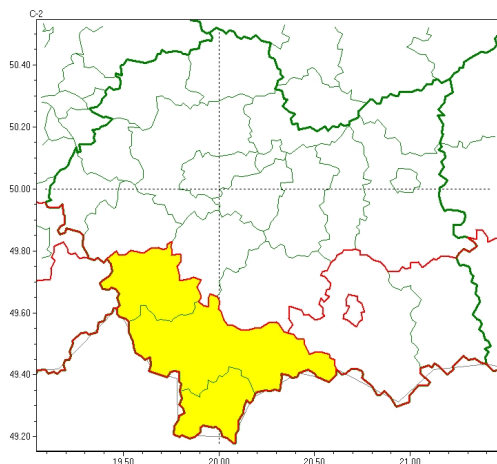

Zasięg ostrzeżeń w województwie

Intensywne opady śniegu
2024-11-29 11:58

Oblodzenie
2024-11-29 11:58

WOJEWÓDZTWO MAŁOPOLSKIE OSTRZEŻENIA METEOROLOGICZNE ZBIORCZO NR 409 WYKAZ OBOWIĄZUJĄCYCH OSTRZEŻEŃ o godz. 11:58 dnia 29.11.2024

Zjawisko/Stopień zagrożenia	Oblodzenie/1
Obszar (w nawiasie numer ostrzeżenia dla powiatu)	powiaty: gorlicki(169), nowosądecki(181)
Ważność	od godz. 22:00 dnia 29.11.2024 do godz. 09:00 dnia 30.11.2024
Prawdopodobieństwo	70%
Przebieg	Na południu powiatu, w rejonach położonych powyżej 700 m n.p.m., prognozuje się zamarzanie mokrej nawierzchni dróg i chodników po opadach deszczu ze śniegiem i mokrego śniegu, powodujące ich oblodzenie. Temperatura minimalna około -2°C, temperatura minimalna przy gruncie około -3°C.
SMS	IMGW-PIB OSTRZEGA: OBLODZENIE/1 małopolskie (2 powiaty) od 22:00/29.11 do 09:00/30.11.2024 temp. min. -2 st., przy gruncie do -3 st., ślisko. Dotyczy powiatów: gorlicki i nowosądecki.
RSO	Woj. małopolskie (2 powiaty), IMGW-PIB wydał ostrzeżenie pierwszego stopnia o oblodzeniu
Uwagi	Brak.
Zjawisko/Stopień zagrożenia	Intensywne opady śniegu/1
Obszar (w nawiasie numer ostrzeżenia dla powiatu)	powiaty: nowotarski(187), suski(163), tatrzański(172)
Ważność	od godz. 04:00 dnia 29.11.2024 do godz. 24:00 dnia 29.11.2024
Prawdopodobieństwo	80%