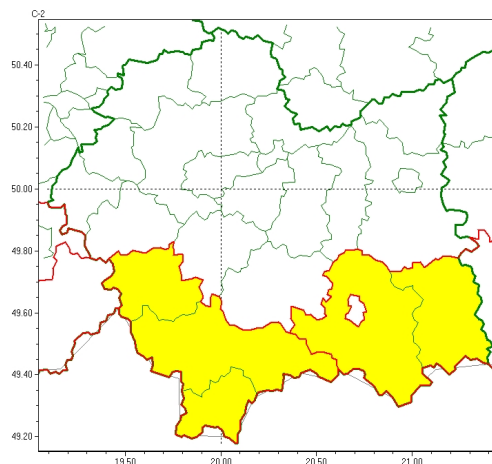

Zasięg ostrzeżeń w województwie

Intensywne opady śniegu
2024-11-29 11:58

Oblodzenie
2024-11-29 11:58

WOJEWÓDZTWO MAŁOPOLSKIE OSTRZEŻENIA METEOROLOGICZNE ZBIORCZO NR 409 WYKAZ OBOWIĄZUJĄCYCH OSTRZEŻEŃ o godz. 11:58 dnia 29.11.2024

Zjawisko/Stopień zagrożenia	Oblodzenie/1
Obszar (w nawiasie numer ostrzeżenia dla powiatu)	powiaty: gorlicki(169), nowosądecki(181)
Ważność	od godz. 22:00 dnia 29.11.2024 do godz. 09:00 dnia 30.11.2024
Prawdopodobieństwo	70%
Przebieg	Na południu powiatu, w rejonach położonych powyżej 700 m n.p.m., prognozuje się zamarzanie mokrej nawierzchni dróg i chodników po opadach deszczu ze śniegiem i mokrego śniegu, powodujące ich oblodzenie. Temperatura minimalna około -2°C, temperatura minimalna przy gruncie około -3°C.
SMS	IMGW-PIB OSTRZEGA: OBLODZENIE/1 małopolskie (2 powiaty) od 22:00/29.11 do 09:00/30.11.2024 temp. min. -2 st., przy gruncie do -3 st., ślisko. Dotyczy powiatów: gorlicki i nowosądecki.
RSO	Woj. małopolskie (2 powiaty), IMGW-PIB wydał ostrzeżenie pierwszego stopnia o oblodzeniu
Uwagi	Brak.
Zjawisko/Stopień zagrożenia	Intensywne opady śniegu/1
Obszar (w nawiasie numer ostrzeżenia dla powiatu)	powiaty: nowotarski(187), suski(163), tatrzański(172)
Ważność	od godz. 04:00 dnia 29.11.2024 do godz. 24:00 dnia 29.11.2024
Prawdopodobieństwo	80%