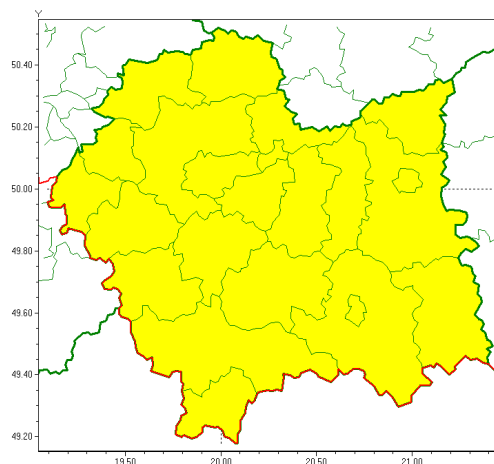

Zasięg ostrzeżeń w województwie

Burze z gradem
2020-06-25 07:09

WOJEWÓDZTWO MAŁOPOLSKIE
OSTRZEŻENIA METEOROLOGICZNE ZBIORCZO NR 146
WYKAZ OBLICZONYCH OSTRZEŻEŃ
o godz. 07:09 dnia 25.06.2020

Zjawisko/Stopień zagrożenia	Burze z gradem/1
Obszar (w nawiasie numer ostrzeżenia dla powiatu)	powiaty: bocheński(57), brzeski(57), chrzanowski(55), dębowski(58), gorlicki(88), krakowski(56), Kraków(55), limanowski(73), miechowski(55), mylenicki(67), nowosdecki(89), nowotarski(91), Nowy Sącz(75), olkuski(55), olkusiński(55), proszowicki(56), suski(87), tarnowski(60), Tarnów(58), tatrzański(84), wadowicki(62), wielicki(58)
Ważność	od godz. 13:00 dnia 25.06.2020 do godz. 23:00 dnia 25.06.2020
Prawdopodobieństwo	80%
Przebieg	Prognozuje się wystąpienie burz z opadami deszczu miejscami od 20 mm do 30 mm, punktowo może być do 40 mm, oraz porywami wiatru do 75 km/h. Miejscami grad.
SMS	IMGW-PIB OSTRZEŻENIA: BURZE Z GRADEM/1 małopolskie (wszystkie powiaty) od 13:00/25.06 do 23:00/25.06.2020 deszcz 40 mm, porywy 75 km/h. Dotyczy powiatów: wszystkie powiaty.
RSO	Woj. małopolskie (wszystkie powiaty), IMGW-PIB wydał ostrzeżenie pierwszego stopnia o burzach z gradem
Uwagi	Brak.
Dyrektor synoptyk IMGW-PIB	Alina Jasek-Kamińska