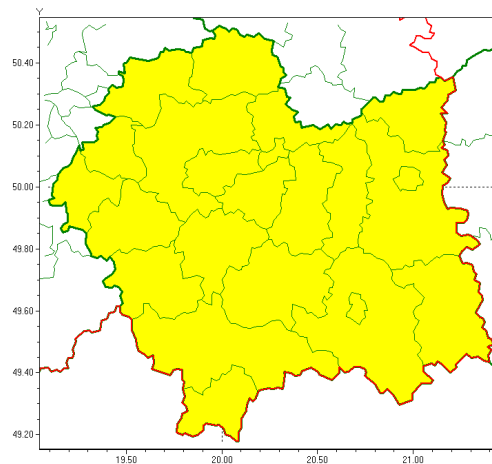

Zasięg ostrzeżeń w województwie

Silny deszcz z burzami  
2019-09-08 14:11

**WOJEWÓDZTWO MAŁOPOLSKIE**  
**OSTRZEŻENIA METEOROLOGICZNE ZBIORCZO NR 176**  
**WYKAZ OBSZARÓW ZUCIANYCH OSTRZEŻENIAMI**  
**o godz. 14:11 dnia 08.09.2019**

Zjawisko/Stopień zagrożenia	Silny deszcz z burzami/1
Obszar (w nawiasie numer ostrzeżenia dla powiatu)	powiaty: bocheński(71), brzeski(69), chrzanowski(69), dębowski(70), gorlicki(88), krakowski(68), Kraków(68), limanowski(79), miechowski(68), mylenicki(83), nowosdecki(95), nowotarski(102), Nowy Sącz(87), olkuski(68), olkusiński(72), proszowicki(69), suski(93), tarnowski(74), Tarnów(70), tatrzański(96), wadowicki(77), wielicki(69)
Ważność	od godz. 03:00 dnia 09.09.2019 do godz. 20:00 dnia 09.09.2019
Prawdopodobieństwo	80%
Przebieg	Prognozuje się wystąpienie opadów deszczu okresami o natężeniu umiarkowanym lub silnym. Prognozowana wysokość opadów za okres ważności Ostrzeżenia - miejscami od 30 mm do 40 mm. W trakcie opadów deszczu będzie występować powąburze z porywami wiatru do 70 km/h.
SMS	IMGW-PIB OSTRZEŻENIA: DESZCZ i BURZE/1 małopolskie (wszystkie powiaty) od 03:00/09.09 do 20:00/09.09.2019 30-40 mm; porywy 70km/h. Dotyczy powiatów: wszystkie powiaty.
RSO	Woj. małopolskie (wszystkie powiaty), IMGW-PIB wydał ostrzeżenie pierwszego stopnia o intensywnych opadach deszczu z burzami
Uwagi	Brak.
Dyrektor synoptyk IMGW-PIB	Józef Warmuz