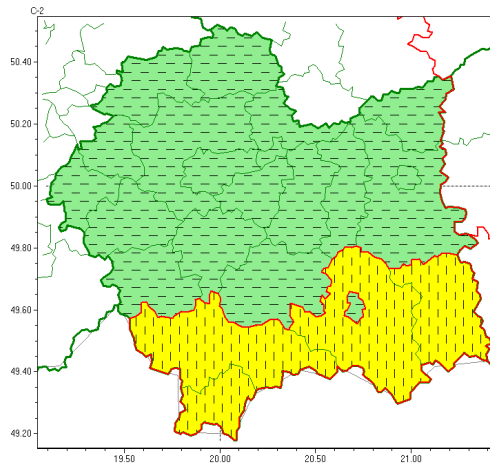

Zasięg ostrzeżeń w województwie

Burze z gradem
2022-07-02 05:42

WOJEWÓDZTWO MAŁOPOLSKIE
OSTRZEŻENIA METEOROLOGICZNE ZBIORCZO NR 145
WYKAZ OBOWIĄZUJĄCYCH OSTRZEŻEŃ
o godz. 05:42 dnia 02.07.2022

| | |
|----------------------------------------------------------|-----------------------------------------------------------------------------------------------------------------------------------------------------------------------------------------------------------------------------------------------------------------------|
| Zjawisko/Stopień zagrożenia | Burze z gradem/2 ODWOŁANIE |
| Obszar (w nawiasie numer ostrzeżenia dla powiatu) | powiaty: bocheński(62), brzeski(61), dębowski(60), krakowski(58), Kraków(58), limanowski(81), miechowski(61), myślenicki(68), Nowy Sącz(77), proszowicki(61), tarnowski(61), Tarnów(61), wielicki(60) |
| Czas odwołania | godz. 05:15 dnia 02.07.2022 |
| Przyczyna | Zjawisko zakończyło się |
| SMS | IMGW-PIB INFORMUJE: BURZE Z GRADEM/- małopolskie (13 powiatów) 05:15/02.07.2022 ZJAWISKO ZAKOŃCZYŁO SIĘ. Dotyczy powiatów: bocheński, brzeski, dębowski, krakowski, Kraków, limanowski, miechowski, myślenicki, Nowy Sącz, proszowicki, tarnowski, Tarnów i wielicki. |
| RSO | Woj. małopolskie (0 powiatów), IMGW-PIB odwołał ostrzeżenie drugiego stopnia o burzach z gradem |
| Uwagi | Brak |
| Zjawisko/Stopień zagrożenia | Burze z gradem/2 ODWOŁANIE |
| Obszar (w nawiasie numer ostrzeżenia dla powiatu) | powiaty: chrzanowski(55), olkuski(60), olkusiński(57), suski(87), wadowicki(65) |
| Czas odwołania | godz. 05:13 dnia 02.07.2022 |
| Przyczyna | Zjawisko zakończyło się |