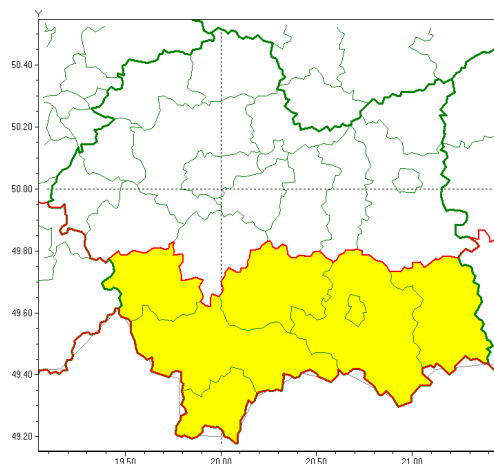

Instytut Meteorologii i Gospodarki Wodnej - Państwowy Instytut Badawczy

Biuro Prognoz Meteorologicznych w Krakowie

30-215 Kraków ul. Piotra Borowego 14

tel: 12-6398150, fax: 12-4251973

email: meteo.krakow@imgw.pl

www: www.imgw.pl

Zasięg ostrzeżeń w województwie

Oblodzenie
2021-12-16 14:04

WOJEWÓDZTWO MAŁOPOLSKIE
OSTRZEŻENIA METEOROLOGICZNE ZBIORCZO NR 235
WYKAZ OBOWIĄZUJĄCYCH OSTRZEŻEŃ
o godz. 14:04 dnia 16.12.2021

Zjawisko/Stopień zagrożenia	Oblodzenie/1
Obszar (w nawiasie numer ostrzeżenia dla powiatu)	powiaty: gorlicki(136), limanowski(122), nowosdecki(140), nowotarski(142), Nowy Sącz(127), suski(130), tatrzański(140)
Ważność	od godz. 23:00 dnia 16.12.2021 do godz. 09:00 dnia 17.12.2021
Prawdopodobieństwo	70%
Przebieg	Prognozuje się miejscami zamarzanie mokrej nawierzchni dróg i chodników po opadach mżawki, deszczu, deszczu ze śniegiem i mokrego śniegu, powodujące ich oblodzenie. Temperatura minimalna do około -2°C, temperatura minimalna przy gruncie do około -3°C.
SMS	IMGW-PIB OSTRZEŻENIE: OBLODZENIE/1 małopolskie (7 powiatów) od 23:00/16.12 do 09:00/17.12.2021 temp. min. do -2st., przy gruncie do -3 st., ślisko. Dotyczy powiatów: gorlicki, limanowski, nowosdecki, nowotarski, Nowy Sącz, suski i tatrzański.
RSO	Woj. małopolskie (7 powiatów), IMGW-PIB wydał ostrzeżenie pierwszego stopnia o oblodzeniu
Uwagi	Brak.
Dyrektor synoptyk IMGW-PIB	Tadeusz Stolarczyk