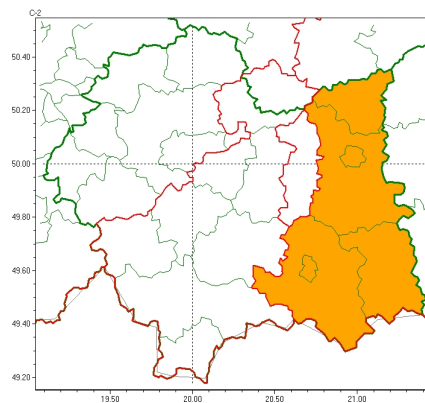

### Zasięg ostrzeżeń w województwie

Burze  
2024-07-27 23:16

Silny wiatr  
2024-07-27 23:16

Upał  
2024-07-27 23:16

## WOJEWÓDZTWO MAŁOPOLSKIE OSTRZEŻENIA METEOROLOGICZNE ZBIORCZO NR 266 WYKAZ OBLICZONYCH CYCH OSTRZEŻEŃ o godz. 23:16 dnia 27.07.2024

Zjawisko/Stopień zagrożenia	Silny wiatr/1
Obszar (w nawiasie numer ostrzeżenia dla powiatu)	powiaty: bocheński(93), chrzanowski(94), krakowski(93), Kraków(94), limanowski(114), miechowski(93), mylenicki(104), nowotarski(128), olkuski(93), oświęcimski(99), proszowicki(92), suski(114), tatrzański(129), wadowicki(106), wielicki(93)
Ważność	od godz. 12:00 dnia 28.07.2024 do godz. 16:00 dnia 28.07.2024
Prawdopodobieństwo	80%
Przebieg	Prognozuje się wystąpienie silnego wiatru o średniej prędkości 35 km/h do 50 km/h, w porywach do 85 km/h, z kierunków zachodnich.
SMS	IMGW-PIB OSTRZEGA: WIATR/1 małopolskie (15 powiatów) od 12:00/28.07 do 16:00/28.07.2024 prędkości do 50 km/h, porywy do 85 km/h, z kierunków W. Dotyczy powiatów: bocheński, chrzanowski, krakowski, Kraków, limanowski, miechowski, mylenicki, nowotarski, olkuski, oświęcimski, proszowicki, suski, tatrzański, wadowicki i wielicki.
RSO	Woj. małopolskie (15 powiatów), IMGW-PIB wydał ostrzeżenie pierwszego stopnia o silnym wietrze
Uwagi	Brak.
Zjawisko/Stopień zagrożenia	Silny wiatr/1
Obszar (w nawiasie numer ostrzeżenia dla powiatu)	powiaty: brzeski(95), dębowski(96), gorlicki(114), nowosiedlecki(125), Nowy Sącz(109), tarnowski(95), Tarnów(95)
Ważność	od godz. 14:00 dnia 28.07.2024 do godz. 18:00 dnia 28.07.2024
Prawdopodobieństwo	80%