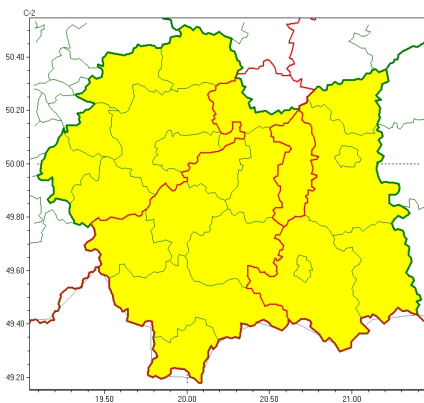

### Zasięg ostrzeżeń w województwie

Burze  
2024-07-27 23:16

Silny wiatr  
2024-07-27 23:16

Upał  
2024-07-27 23:16

## WOJEWÓDZTWO MAŁOPOLSKIE OSTRZEŻENIA METEOROLOGICZNE ZBIORCZO NR 266 WYKAZ OBLICZONYCH CYCH OSTRZEŻEŃ o godz. 23:16 dnia 27.07.2024

Zjawisko/Stopień zagrożenia	Silny wiatr/1
Obszar (w nawiasie numer ostrzeżenia dla powiatu)	powiaty: bocheński(93), chrzanowski(94), krakowski(93), Kraków(94), limanowski(114), miechowski(93), mylenicki(104), nowotarski(128), olkuski(93), oświęcimski(99), proszowicki(92), suski(114), tatrzański(129), wadowicki(106), wielicki(93)
Ważność	od godz. 12:00 dnia 28.07.2024 do godz. 16:00 dnia 28.07.2024
Prawdopodobieństwo	80%
Przebieg	Prognozuje się wystąpienie silnego wiatru o średniej prędkości 35 km/h do 50 km/h, w porywach do 85 km/h, z kierunków zachodnich.
SMS	IMGW-PIB OSTRZEGA: WIATR/1 małopolskie (15 powiatów) od 12:00/28.07 do 16:00/28.07.2024 prędkości do 50 km/h, porywy do 85 km/h, z kierunków W. Dotyczy powiatów: bocheński, chrzanowski, krakowski, Kraków, limanowski, miechowski, mylenicki, nowotarski, olkuski, oświęcimski, proszowicki, suski, tatrzański, wadowicki i wielicki.
RSO	Woj. małopolskie (15 powiatów), IMGW-PIB wydał ostrzeżenie pierwszego stopnia o silnym wietrze
Uwagi	Brak.
Zjawisko/Stopień zagrożenia	Silny wiatr/1
Obszar (w nawiasie numer ostrzeżenia dla powiatu)	powiaty: brzeski(95), dębowski(96), gorlicki(114), nowosiedlecki(125), Nowy Sącz(109), tarnowski(95), Tarnów(95)
Ważność	od godz. 14:00 dnia 28.07.2024 do godz. 18:00 dnia 28.07.2024
Prawdopodobieństwo	80%