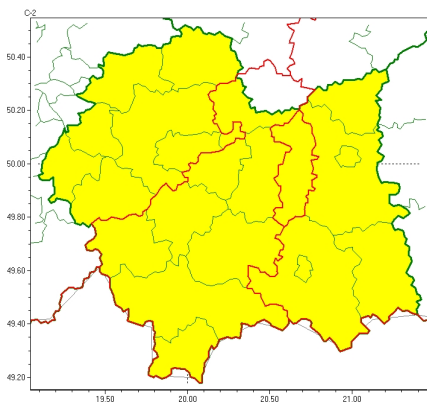

### Zasięg ostrzeżeń w województwie

Burze  
2024-07-27 23:16

Silny wiatr  
2024-07-27 23:16

Upał  
2024-07-27 23:16

## WOJEWÓDZTWO MAŁOPOLSKIE OSTRZEŻENIA METEOROLOGICZNE ZBIORCZO NR 266 WYKAZ OBLICZONYCH CYCH OSTRZEŻEŃ o godz. 23:16 dnia 27.07.2024

Zjawisko/Stopień zagrożenia	Silny wiatr/1
Obszar (w nawiasie numer ostrzeżenia dla powiatu)	powiaty: bocheński(93), chrzanowski(94), krakowski(93), Kraków(94), limanowski(114), miechowski(93), mylenicki(104), nowotarski(128), olkuski(93), oświęcimski(99), proszowicki(92), suski(114), tatrzański(129), wadowicki(106), wielicki(93)
Ważność	od godz. 12:00 dnia 28.07.2024 do godz. 16:00 dnia 28.07.2024
Prawdopodobieństwo	80%
Przebieg	Prognozuje się wystąpienie silnego wiatru o średniej prędkości 35 km/h do 50 km/h, w porywach do 85 km/h, z kierunków zachodnich.
SMS	IMGW-PIB OSTRZEGA: WIATR/1 małopolskie (15 powiatów) od 12:00/28.07 do 16:00/28.07.2024 prędkości do 50 km/h, porywy do 85 km/h, z kierunków W. Dotyczy powiatów: bocheński, chrzanowski, krakowski, Kraków, limanowski, miechowski, mylenicki, nowotarski, olkuski, oświęcimski, proszowicki, suski, tatrzański, wadowicki i wielicki.
RSO	Woj. małopolskie (15 powiatów), IMGW-PIB wydał ostrzeżenie pierwszego stopnia o silnym wietrze
Uwagi	Brak.
Zjawisko/Stopień zagrożenia	Silny wiatr/1
Obszar (w nawiasie numer ostrzeżenia dla powiatu)	powiaty: brzeski(95), dębowski(96), gorlicki(114), nowosiedlecki(125), Nowy Sącz(109), tarnowski(95), Tarnów(95)
Ważność	od godz. 14:00 dnia 28.07.2024 do godz. 18:00 dnia 28.07.2024
Prawdopodobieństwo	80%