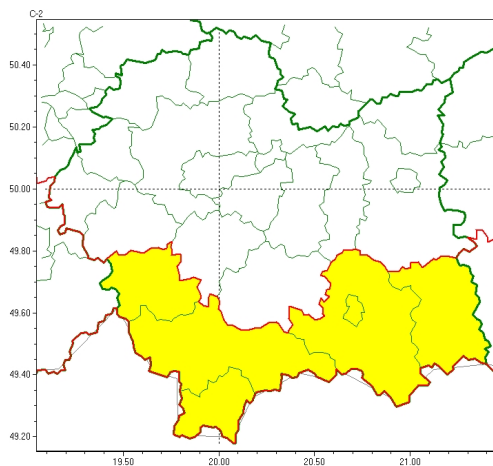

Zasięg ostrzeżeń w województwie

Silny wiatr
2023-10-30 11:36

WOJEWÓDZTWO MAŁOPOLSKIE
OSTRZEŻENIA METEOROLOGICZNE ZBIORCZO NR 288
WYKAZ OBOWIĄZUJĄCYCH OSTRZEŻEŃ
o godz. 11:36 dnia 30.10.2023

Zjawisko/Stopień zagrożenia	Silny wiatr/1
Obszar (w nawiasie numer ostrzeżenia dla powiatu)	powiaty: gorlicki(127), nowosdecki(129), nowotarski(128), Nowy Sącz(110), suski(117), tatrzański(124)
Ważność	od godz. 23:00 dnia 30.10.2023 do godz. 12:00 dnia 31.10.2023
Prawdopodobieństwo	80%
Przebieg	Prognozuje się wystąpienie silnego wiatru o średniej prędkości do 45 km/h, w porywach do 75 km/h, z południa.
SMS	IMGW-PIB OSTRZEŻENIA: WIATR/1 małopolskie (6 powiatów) od 23:00/30.10 do 12:00/31.10.2023 prędkość do 45 km/h, porywy do 75 km/h, S. Dotyczy powiatów: gorlicki, nowosdecki, nowotarski, Nowy Sącz, suski i tatrzański.
RSO	Woj. małopolskie (6 powiatów), IMGW-PIB wydał ostrzeżenie pierwszego stopnia o silnym wietrze
Uwagi	Brak.