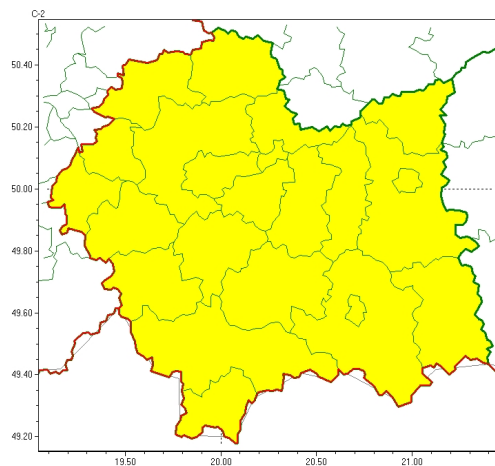

Zasięg ostrzeżeń w województwie

Silny wiatr
2023-12-21 08:59

WOJEWÓDZTWO MAŁOPOLSKIE OSTRZEŻENIA METEOROLOGICZNE ZBIORCZO NR 349 WYKAZ OBOWIAZUJĄCYCH OSTRZEŻEŃ o godz. 08:59 dnia 21.12.2023

Zjawisko/Stopień zagrożenia	Silny wiatr/1
Obszar (w nawiasie numer ostrzeżenia dla powiatu)	powiaty: bocheński(110), brzeski(111), chrzanowski(101), dąbrowski(114), gorlicki(154), krakowski(105), Kraków(103), limanowski(132), miechowski(99), myślenicki(120), nowosadecki(157), nowotarski(155), Nowy Sącz(136), olkuski(97), olkusz(104), proszowicki(105), suski(142), tarnowski(117), Tarnów(115), tatrzański(156), wadowicki(118), wielicki(105)
Ważność	od godz. 16:00 dnia 21.12.2023 do godz. 02:00 dnia 22.12.2023
Prawdopodobieństwo	80%
Przebieg	Prognozuje się wystąpienie silnego wiatru o średniej prędkości do 40 km/h, w porywach do 80 km/h, z południowego zachodu i zachodu.
SMS	IMGW-PIB OSTRZEŻENIA: WIATR/1 małopolskie (wszystkie powiaty) od 16:00/21.12 do 02:00/22.12.2023 prędkość do 40 km/h, porywy do 80 km/h, SW i W. Dotyczy powiatów: wszystkie powiaty.
RSO	Woj. małopolskie (wszystkie powiaty), IMGW-PIB wydał ostrzeżenie pierwszego stopnia o silnym wietrze
Uwagi	Brak.