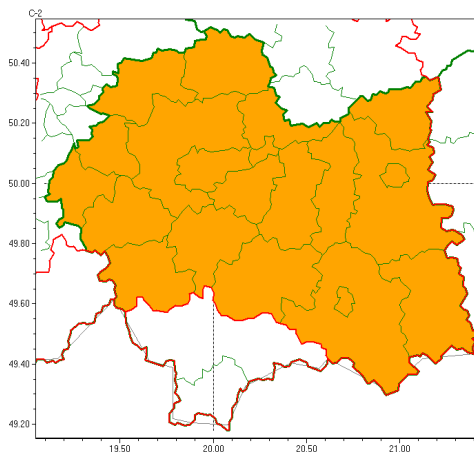

Zasięg ostrzeżeń w województwie

**Burze z gradem**  
2022-08-16 12:31

**Upał**  
2022-08-16 12:31

**WOJEWÓDZTWO MAŁOPOLSKIE**  
**OSTRZEŻENIA METEOROLOGICZNE ZBIORCZO NR 187**  
**WYKAZ OBOWIĄZUJĄCYCH OSTRZEŻEŃ**  
**o godz. 12:31 dnia 16.08.2022**

<b>Zjawisko/Stopień zagrożenia</b>	Burze z gradem/2 ZMIANA
<b>Obszar (w nawiasie numer ostrzeżenia dla powiatu)</b>	powiaty: bocheński(76), brzeski(75), chrzanowski(69), dąbrowski(76), gorlicki(110), krakowski(72), Kraków(72), limanowski(98), miechowski(76), myślenicki(85), nowosądecki(113), nowotarski(112), Nowy Sącz(93), olkuski(75), olkusz(71), proszowicki(76), suski(104), tarnowski(76), Tarnów(76), tatrzański(109), wadowicki(80), wielicki(74)
<b>Ważność</b>	od godz. 12:31 dnia 16.08.2022 do godz. 24:00 dnia 16.08.2022
<b>Prawdopodobieństwo</b>	80%
<b>Przebieg</b>	Prognozowane są burze, którym miejscami będą towarzyszyć bardzo silne opady deszczu od 35 mm do 45 mm, oraz porywy wiatru do 85 km/h. Miejscami grad.
<b>SMS</b>	IMGW-PIB OSTRZEŻEGA: BURZE Z GRADEM/2 małopolskie (wszystkie powiaty) od 12:31/16.08 do 24:00/16.08.2022 deszcz 45 mm, grad, porywy 85 km/h. Dotyczy powiatów: wszystkie powiaty.
<b>RSO</b>	Woj. małopolskie (wszystkie powiaty), IMGW-PIB wydał ostrzeżenie drugiego stopnia o burzach z gradem
<b>Uwagi</b>	Brak.
<b>Zjawisko/Stopień zagrożenia</b>	Upał/2