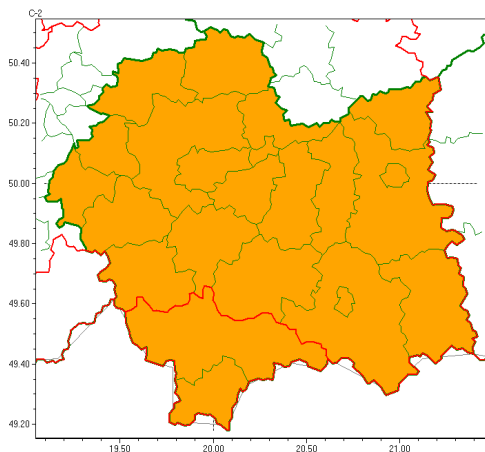

Zasięg ostrzeżeń w województwie

**Burze z gradem**  
2022-08-16 12:31

**Upał**  
2022-08-16 12:31

**WOJEWÓDZTWO MAŁOPOLSKIE**  
**OSTRZEŻENIA METEOROLOGICZNE ZBIORCZO NR 187**  
**WYKAZ OBOWIĄZUJĄCYCH OSTRZEŻEŃ**  
**o godz. 12:31 dnia 16.08.2022**

<b>Zjawisko/Stopień zagrożenia</b>	Burze z gradem/2 ZMIANA
<b>Obszar (w nawiasie numer ostrzeżenia dla powiatu)</b>	powiaty: bocheński(76), brzeski(75), chrzanowski(69), dąbrowski(76), gorlicki(110), krakowski(72), Kraków(72), limanowski(98), miechowski(76), myślenicki(85), nowosądecki(113), nowotarski(112), Nowy Sącz(93), olkuski(75), olkusz(71), proszowicki(76), suski(104), tarnowski(76), Tarnów(76), tatrzański(109), wadowicki(80), wielicki(74)
<b>Ważność</b>	od godz. 12:31 dnia 16.08.2022 do godz. 24:00 dnia 16.08.2022
<b>Prawdopodobieństwo</b>	80%
<b>Przebieg</b>	Prognozowane są burze, którym miejscami będą towarzyszyć bardzo silne opady deszczu od 35 mm do 45 mm, oraz porywy wiatru do 85 km/h. Miejscami grad.
<b>SMS</b>	IMGW-PIB OSTRZEŻEGA: BURZE Z GRADEM/2 małopolskie (wszystkie powiaty) od 12:31/16.08 do 24:00/16.08.2022 deszcz 45 mm, grad, porywy 85 km/h. Dotyczy powiatów: wszystkie powiaty.
<b>RSO</b>	Woj. małopolskie (wszystkie powiaty), IMGW-PIB wydał ostrzeżenie drugiego stopnia o burzach z gradem
<b>Uwagi</b>	Brak.
<b>Zjawisko/Stopień zagrożenia</b>	Upał/2