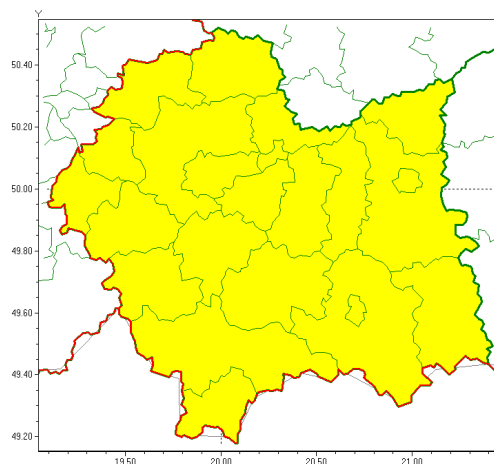

Zasięg ostrzeżeń w województwie

Opady marznące
2021-12-28 12:17

WOJEWÓDZTWO MAŁOPOLSKIE
OSTRZEŻENIA METEOROLOGICZNE ZBIORCZO NR 251
WYKAZ OBYWÓW ZUJACYCH OSTRZEŻENIA
o godz. 12:17 dnia 28.12.2021

Zjawisko/Stopień zagrożenia	Opady marznące/1
Obszar (w nawiasie numer ostrzeżenia dla powiatu)	powiaty: bocheński(115), brzeski(112), chrzanowski(107), dąbrowski(111), gorlicki(148), krakowski(108), Kraków(109), limanowski(132), miechowski(105), mylenicki(120), nowosdecki(152), nowotarski(154), Nowy Sącz(138), olkuski(107), olkusz(110), proszowicki(112), suski(139), tarnowski(114), Tarnów(113), tatrzański(152), wadowicki(118), wielicki(108)
Ważność	od godz. 02:00 dnia 29.12.2021 do godz. 15:00 dnia 29.12.2021
Prawdopodobieństwo	80%
Przebieg	Prognozowane są słabe opady marznącego deszczu oraz młotki powodujące gołoled.
SMS	IMGW-PIB OSTRZEŻENIA: MARZĄCE OPADY/1 małopolskie (wszystkie powiaty) od 02:00/29.12 do 15:00/29.12.2021 marznące opady, drogi liskie. Dotyczy powiatów: wszystkie powiaty.
RSO	Woj. małopolskie (wszystkie powiaty), IMGW-PIB wydał ostrzeżenie pierwszego stopnia o opadach marzących
Uwagi	Brak.
Dyżurny synoptyk IMGW-PIB	Bartłomiej Pietras