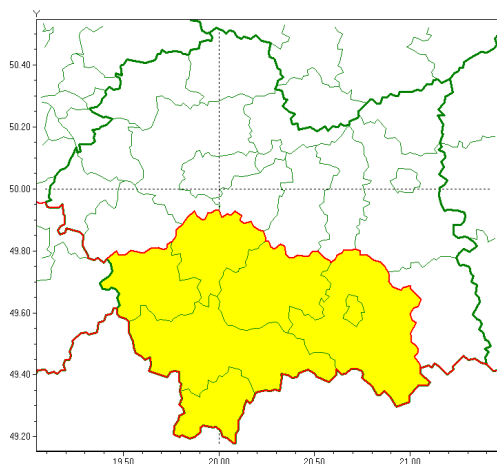

Zasięg ostrzeżeń w województwie

Intensywne opady śniegu
2020-01-04 10:25

Silny wiatr
2020-01-04 10:25

WOJEWÓDZTWO MAŁOPOLSKIE
OSTRZEŻENIA METEOROLOGICZNE ZBIORCZO NR 2
WYKAZ OBSZARÓW ZUCIENNYCH OSTRZEŻENIAMI
o godz. 10:25 dnia 04.01.2020

Zjawisko/Stopień zagrożenia	Intensywne opady śniegu/1
Obszar (w nawiasie numer ostrzeżenia dla powiatu)	powiaty: limanowski(2), mylenicki(1), nowosdecki(2), nowotarski(2), Nowy Sącz(2), suski(2), tatrzański(2)
Ważność	od godz. 18:00 dnia 04.01.2020 do godz. 12:00 dnia 05.01.2020
Prawdopodobieństwo	80%
Przebieg	Prognozuje się wystąpienie opadów śniegu o natężeniu umiarkowanym, powodujących przyrost pokrywy śnieżnej od 13 cm do 18 cm.
SMS	IMGW-PIB OSTRZEGA: NIEG/1 małopolskie (7 powiatów) od 18:00/04.01 do 12:00/05.01.2020 przyrost pokrywy do 18 cm. Dotyczy powiatów: limanowski, mylenicki, nowosdecki, nowotarski, Nowy Sącz, suski i tatrzański.
RSO	Woj. małopolskie (7 powiatów), IMGW-PIB wydał ostrzeżenie pierwszego stopnia o intensywnych opadach śniegu
Uwagi	Brak.
Zjawisko/Stopień zagrożenia	Silny wiatr/1
Obszar (w nawiasie numer ostrzeżenia dla powiatu)	powiaty: bocheński(1), brzeski(1), chrzanowski(1), dąbrowski(1), gorlicki(2), krakowski(1), Kraków(1), limanowski(3), miechowski(1), mylenicki(2), nowosdecki(3), nowotarski(3), Nowy Sącz(3), olkuski(1), olkusz(1), proszowicki(1), suski(3), tarnowski(1), Tarnów(1), tatrzański(3), wadowicki(1), wielicki(1)