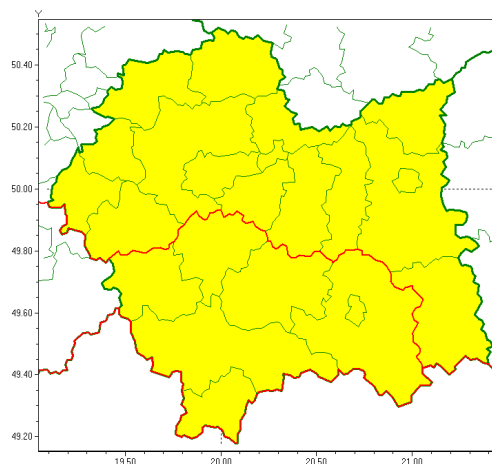

Zasięg ostrzeżeń w województwie

Intensywne opady śniegu
2020-01-04 10:25

Silny wiatr
2020-01-04 10:25

WOJEWÓDZTWO MAŁOPOLSKIE
OSTRZEŻENIA METEOROLOGICZNE ZBIORCZO NR 2
WYKAZ OBSZARÓW ZUCIENNYCH OSTRZEŻENIAMI
o godz. 10:25 dnia 04.01.2020

Zjawisko/Stopień zagrożenia	Intensywne opady śniegu/1
Obszar (w nawiasie numer ostrzeżenia dla powiatu)	powiaty: limanowski(2), mylenicki(1), nowosdecki(2), nowotarski(2), Nowy Sącz(2), suski(2), tatrzański(2)
Ważność	od godz. 18:00 dnia 04.01.2020 do godz. 12:00 dnia 05.01.2020
Prawdopodobieństwo	80%
Przebieg	Prognozuje się wystąpienie opadów śniegu o natężeniu umiarkowanym, powodujących przyrost pokrywy śnieżnej od 13 cm do 18 cm.
SMS	IMGW-PIB OSTRZEGA: NIEG/1 małopolskie (7 powiatów) od 18:00/04.01 do 12:00/05.01.2020 przyrost pokrywy do 18 cm. Dotyczy powiatów: limanowski, mylenicki, nowosdecki, nowotarski, Nowy Sącz, suski i tatrzański.
RSO	Woj. małopolskie (7 powiatów), IMGW-PIB wydał ostrzeżenie pierwszego stopnia o intensywnych opadach śniegu
Uwagi	Brak.
Zjawisko/Stopień zagrożenia	Silny wiatr/1
Obszar (w nawiasie numer ostrzeżenia dla powiatu)	powiaty: bocheński(1), brzeski(1), chrzanowski(1), dąbrowski(1), gorlicki(2), krakowski(1), Kraków(1), limanowski(3), miechowski(1), mylenicki(2), nowosdecki(3), nowotarski(3), Nowy Sącz(3), olkuski(1), olkusz(1), proszowicki(1), suski(3), tarnowski(1), Tarnów(1), tatrzański(3), wadowicki(1), wielicki(1)