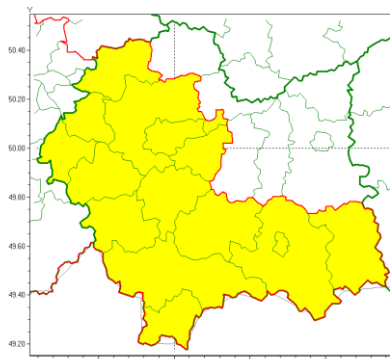

**WYDZIAŁ BEZPIECZEŃSTWA I ZARZĄDZANIA KRYZYSOWEGO  
WOJEWÓDZKIE CENTRUM ZARZĄDZANIA KRYZYSOWEGO**

WB-I.6331.3.224.2021

Kraków, dnia 2.08.2021 r.

Wg rozdzielnika

Burze z gradem  
2021-08-02 11:41

**WOJEWÓDZTWO MAŁOPOLSKIE  
OSTRZEŻENIA METEOROLOGICZNE ZBIORCZO NR 178  
WYKAZ OBOWIĄZUJĄCYCH OSTRZEŻEŃ  
o godz. 11:41 dnia 02.08.2021**

Zjawisko/Stopień zagrożenia	Burze z gradem/1
Obszar (w nawiasie numer ostrzeżenia dla powiatu)	powiaty: chrzanowski(78), gorlicki(105), krakowski(77), Kraków(78), limanowski(95), myślenicki(90), nowosądecki(108), nowotarski(111), Nowy Sącz(97), olkuski(77), oświęcimski(80), suski(100), tatrzański(110), wadowicki(86), wielicki(79)
Ważność	od godz. 11:45 dnia 02.08.2021 do godz. 21:00 dnia 02.08.2021
Prawdopodobieństwo	80%
Przebieg	Prognozowane są burze, którym miejscami będą towarzyszyć opady deszczu do 30 mm oraz porywy wiatru do 70 km/h. Miejscami grad.
SMS	IMGW-PIB OSTRZEŻEGA: BURZE Z GRADEM/1 małopolskie (15 powiatów) od 11:45/02.08 do 21:00/02.08.2021 deszcz 30 mm, grad, porywy 70 km/h. Dotyczy powiatów: chrzanowski, gorlicki, krakowski, Kraków, limanowski, myślenicki, nowosądecki, nowotarski, Nowy Sącz, olkuski, oświęcimski, suski, tatrzański, wadowicki i wielicki.
RSO	Woj. małopolskie (15 powiatów), IMGW-PIB wydał ostrzeżenie pierwszego stopnia o burzach z gradem
Uwagi	Brak.
Dyżurny synoptyk IMGW-PIB	Tadeusz Stolarczyk