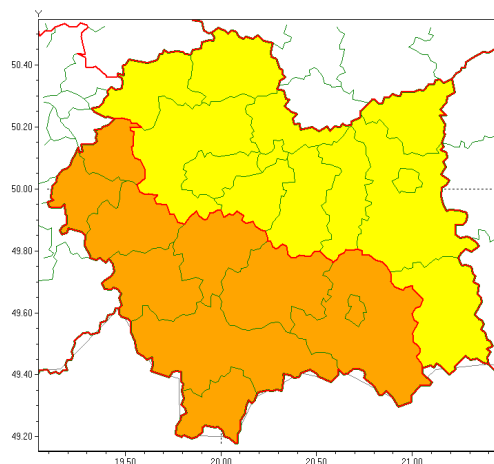

Zasięg ostrzeżeń w województwie

Intensywne opady deszczu
2021-08-29 12:22

WOJEWÓDZTWO MAŁOPOLSKIE
OSTRZEŻENIA METEOROLOGICZNE ZBIORCZO NR 191
WYKAZ OBOWIĄZUJĄCYCH OSTRZEŻEŃ
o godz. 12:22 dnia 29.08.2021

| Zjawisko/Stopień zagrożenia | Intensywne opady deszczu/2 |
|---|--|
| Obszar (w nawiasie numer ostrzeżenia dla powiatu) | powiaty: chrzanowski(86), limanowski(103), mylenicki(98), nowosdecki(118), nowotarski(120), Nowy Sącz(107), olkusiński(88), suski(108), tatrzański(119), wadowicki(94) |
| Ważność | od godz. 22:00 dnia 29.08.2021 do godz. 08:00 dnia 31.08.2021 |
| Prawdopodobieństwo | 80% |
| Przebieg | Prognozowane są opady deszczu o natężeniu umiarkowanym i silnym. Prognozowana całkowita suma opadów opadu od 35 mm do 50 mm, lokalnie do 70 mm. Miejscami mogą być również burze. |
| SMS | IMGW-PIB OSTRZEŻENIA: DESZCZ/2 małopolskie (10 powiatów) od 22:00/29.08 do 08:00/31.08.2021 70 mm. Dotyczy powiatów: chrzanowski, limanowski, mylenicki, nowosdecki, nowotarski, Nowy Sącz, olkusiński, suski, tatrzański i wadowicki. |
| RSO | Woj. małopolskie (10 powiatów), IMGW-PIB wydał ostrzeżenie drugiego stopnia o intensywnych opadach deszczu |
| Uwagi | Ze względu na dynamiczną sytuację, ostrzeżenie może być aktualizowane. |
| Zjawisko/Stopień zagrożenia | Intensywne opady deszczu/1 |
| Obszar (w nawiasie numer ostrzeżenia dla powiatu) | powiaty: bocheński(92), brzeski(89), dębowski(90), gorlicki(115), krakowski(85), Kraków(86), miechowski(82), olkusiński(85), proszowicki(89), tarnowski(92), Tarnów(91), wielicki(87) |
| Ważność | od godz. 22:00 dnia 29.08.2021 do godz. 11:00 dnia 31.08.2021 |