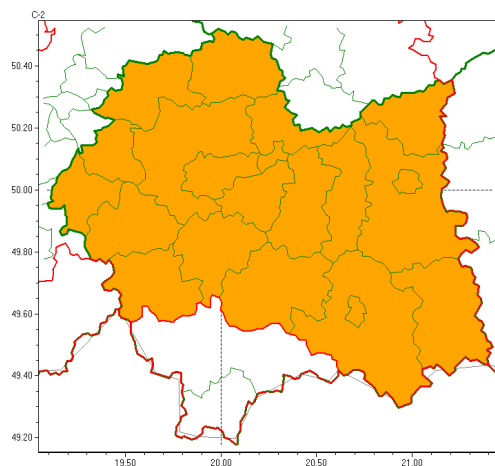

Zasięg ostrzeżeń w województwie

Burze z gradem
2022-08-16 05:40

Upał
2022-08-16 05:40

WOJEWÓDZTWO MAŁOPOLSKIE
OSTRZEŻENIA METEOROLOGICZNE ZBIORCZO NR 186
WYKAZ OBOWIĄZUJĄCYCH OSTRZEŻEŃ
o godz. 05:40 dnia 16.08.2022

| | |
|--|--|
| Zjawisko/Stopień zagrożenia | Burze z gradem/1 |
| Obszar (w nawiasie numer ostrzeżenia dla powiatu) | powiaty: bocheński(76), brzeski(75), chrzanowski(69), dąbrowski(76), gorlicki(110), krakowski(72), Kraków(72), limanowski(98), miechowski(76), mylenicki(85), nowodecki(113), nowotarski(112), Nowy Sącz(93), olkuski(75), oświęcimski(71), proszowicki(76), suski(104), tarnowski(76), Tarnów(76), tatrzański(109), wadowicki(80), wielicki(74) |
| Ważność | od godz. 12:00 dnia 16.08.2022 do godz. 24:00 dnia 16.08.2022 |
| Prawdopodobieństwo | 80% |
| Przebieg | Prognozowane są burze, którym miejscami będą towarzyszyć silne opady deszczu od 20 mm do 35 mm oraz porywy wiatru do 70 km/h. Miejscami grad. |
| SMS | IMGW-PIB OSTRZEŻEGA: BURZE Z GRADEM/1 małopolskie (wszystkie powiaty) od 12:00/16.08 do 24:00/16.08.2022 deszcz 35 mm, grad, porywy 70 km/h. Dotyczy powiatów: wszystkie powiaty. |
| RSO | Woj. małopolskie (wszystkie powiaty), IMGW-PIB wydał ostrzeżenie pierwszego stopnia o burzach z gradem |
| Uwagi | Brak. |
| Zjawisko/Stopień zagrożenia | Upał/2 |