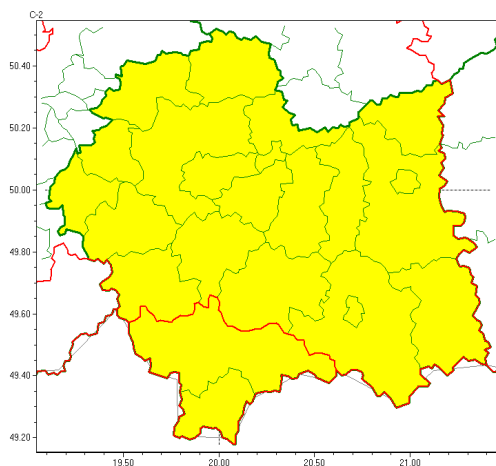

Zasięg ostrzeżeń w województwie

Burze z gradem
2022-08-16 05:40

Upał
2022-08-16 05:40

WOJEWÓDZTWO MAŁOPOLSKIE
OSTRZEŻENIA METEOROLOGICZNE ZBIORCZO NR 186
WYKAZ OBOWIĄZUJĄCYCH OSTRZEŻEŃ
o godz. 05:40 dnia 16.08.2022

| | |
|--|--|
| Zjawisko/Stopień zagrożenia | Burze z gradem/1 |
| Obszar (w nawiasie numer ostrzeżenia dla powiatu) | powiaty: bocheński(76), brzeski(75), chrzanowski(69), dąbrowski(76), gorlicki(110), krakowski(72), Kraków(72), limanowski(98), miechowski(76), mylenicki(85), nowodecki(113), nowotarski(112), Nowy Sącz(93), olkuski(75), oświęcimski(71), proszowicki(76), suski(104), tarnowski(76), Tarnów(76), tatrzański(109), wadowicki(80), wielicki(74) |
| Ważność | od godz. 12:00 dnia 16.08.2022 do godz. 24:00 dnia 16.08.2022 |
| Prawdopodobieństwo | 80% |
| Przebieg | Prognozowane są burze, którym miejscami będą towarzyszyć silne opady deszczu od 20 mm do 35 mm oraz porywy wiatru do 70 km/h. Miejscami grad. |
| SMS | IMGW-PIB OSTRZEŻEGA: BURZE Z GRADEM/1 małopolskie (wszystkie powiaty) od 12:00/16.08 do 24:00/16.08.2022 deszcz 35 mm, grad, porywy 70 km/h. Dotyczy powiatów: wszystkie powiaty. |
| RSO | Woj. małopolskie (wszystkie powiaty), IMGW-PIB wydał ostrzeżenie pierwszego stopnia o burzach z gradem |
| Uwagi | Brak. |
| Zjawisko/Stopień zagrożenia | Upał/2 |