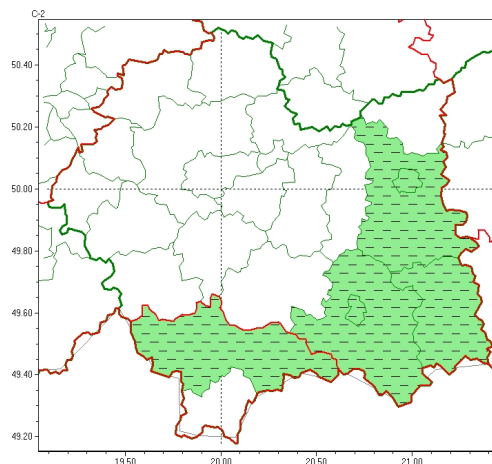

Zasięg ostrzeżeń w województwie

Burze
2025-09-08 06:09

Gęsta mgła
2025-09-08 06:09

WOJEWÓDZTWO MAŁOPOLSKIE OSTRZEŻENIA METEOROLOGICZNE ZBIORCZO NR 228 WYKAZ OBOWIĄZUJĄCYCH OSTRZEŻEŃ o godz. 06:09 dnia 08.09.2025

Zjawisko/Stopień zagrożenia	Gęsta mgła/1 ODWOŁANIE
Obszar (w nawiasie numer ostrzeżenia dla powiatu)	powiaty: gorlicki(116), nowosądecki(118), nowotarski(118), Nowy Sącz(104), tarnowski(85), Tarnów(84)
Czas odwołania	godz. 06:09 dnia 08.09.2025
Przyczyna	Zjawisko zakończyło się
SMS	IMGW-PIB INFORMUJE: MGLA/- małopolskie (6 powiatów) 06:09/08.09.2025 ZJAWISKO ZAKOŃCZYŁO SIĘ. Dotyczy powiatów: gorlicki, nowosądecki, nowotarski, Nowy Sącz, tarnowski i Tarnów.
RSO	Woj. małopolskie (6 powiatów), IMGW-PIB odwołał ostrzeżenie pierwszego stopnia o silnych mgłach
Uwagi	Brak.
Zjawisko/Stopień zagrożenia	Burze/1
Obszar (w nawiasie numer ostrzeżenia dla powiatu)	powiaty: bocheński(84), brzeski(83), chrzanowski(78), dąbrowski(83), gorlicki(117), krakowski(80), Kraków(82), limanowski(103), miechowski(78), myślenicki(90), nowosądecki(119), Nowy Sącz(105), olkuski(79), oświęcimski(79), proszowicki(79), suski(107), tarnowski(86), Tarnów(85), wadowicki(87), wielicki(82)
Ważność	od godz. 08:00 dnia 08.09.2025 do godz. 23:00 dnia 08.09.2025
Prawdopodobieństwo	85%
Przebieg	Prognozowane są burze, którym miejscami będą towarzyszyć silne opady deszczu od 20 mm do 35 mm oraz porywy wiatru do 65 km/h. Lokalnie grad.