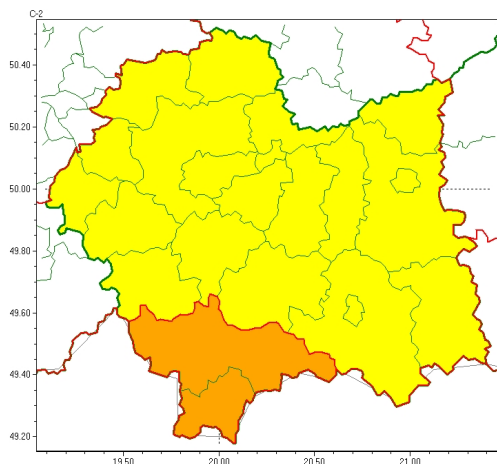

Zasięg ostrzeżeń w województwie

Burze
2025-09-08 06:09

Gęsta mgła
2025-09-08 06:09

WOJEWÓDZTWO MAŁOPOLSKIE OSTRZEŻENIA METEOROLOGICZNE ZBIORCZO NR 228 WYKAZ OBOWIĄZUJĄCYCH OSTRZEŻEŃ o godz. 06:09 dnia 08.09.2025

Zjawisko/Stopień zagrożenia	Gęsta mgła/1 ODWOŁANIE
Obszar (w nawiasie numer ostrzeżenia dla powiatu)	powiaty: gorlicki(116), nowosądecki(118), nowotarski(118), Nowy Sącz(104), tarnowski(85), Tarnów(84)
Czas odwołania	godz. 06:09 dnia 08.09.2025
Przyczyna	Zjawisko zakończyło się
SMS	IMGW-PIB INFORMUJE: MGLA/- małopolskie (6 powiatów) 06:09/08.09.2025 ZJAWISKO ZAKOŃCZYŁO SIĘ. Dotyczy powiatów: gorlicki, nowosądecki, nowotarski, Nowy Sącz, tarnowski i Tarnów.
RSO	Woj. małopolskie (6 powiatów), IMGW-PIB odwołał ostrzeżenie pierwszego stopnia o silnych mgłach
Uwagi	Brak.
Zjawisko/Stopień zagrożenia	Burze/1
Obszar (w nawiasie numer ostrzeżenia dla powiatu)	powiaty: bocheński(84), brzeski(83), chrzanowski(78), dąbrowski(83), gorlicki(117), krakowski(80), Kraków(82), limanowski(103), miechowski(78), myślenicki(90), nowosądecki(119), Nowy Sącz(105), olkuski(79), oświęcimski(79), proszowicki(79), suski(107), tarnowski(86), Tarnów(85), wadowicki(87), wielicki(82)
Ważność	od godz. 08:00 dnia 08.09.2025 do godz. 23:00 dnia 08.09.2025
Prawdopodobieństwo	85%
Przebieg	Prognozowane są burze, którym miejscami będą towarzyszyć silne opady deszczu od 20 mm do 35 mm oraz porywy wiatru do 65 km/h. Lokalnie grad.