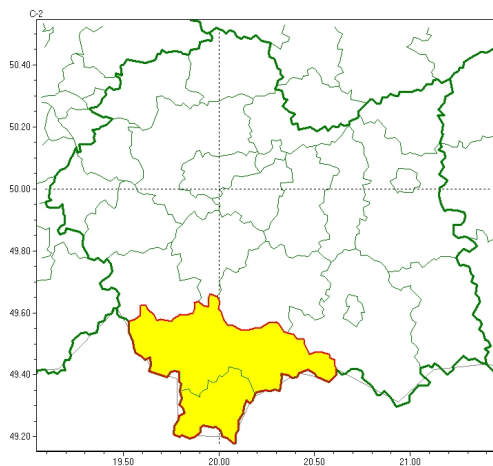

Zasięg ostrzeżeń w województwie

Silny mróz
2025-02-10 11:40

WOJEWÓDZTWO MAŁOPOLSKIE
OSTRZEŻENIA METEOROLOGICZNE ZBIORCZO NR 47
WYKAZ OBOWIĄZUJĄCYCH OSTRZEŻEŃ
o godz. 11:40 dnia 10.02.2025

| Zjawisko/Stopień zagrożenia | Silny mróz/1 |
|---|--|
| Obszar (w nawiasie numer ostrzeżenia dla powiatu) | powiaty: nowotarski(27), tatrzański(22) |
| Ważność | od godz. 00:00 dnia 11.02.2025 do godz. 08:00 dnia 12.02.2025 |
| Prawdopodobieństwo | 70% |
| Przebieg | Miejscami w dolinach górskich prognozuje się temperaturę minimalną w nocy od -15°C do -12°C. Temperatura maksymalna w dzień od -1°C do 2°C. Wiatr o średniej prędkości od 5 km/h do 10 km/h. |
| SMS | IMGW-PIB OSTRZEGA: MRÓZ/1 małopolskie (2 powiaty) od 00:00/11.02 do 08:00/12.02.2025 temp. min -15 st, temp. maks od -1 st. do 2 st, wiatr 10 km/h. Dotyczy powiatów: nowotarski i tatrzański. |
| RSO | Woj. małopolskie (2 powiaty), IMGW-PIB wydał ostrzeżenie pierwszego stopnia o silnych mrozach |
| Uwagi | Brak. |