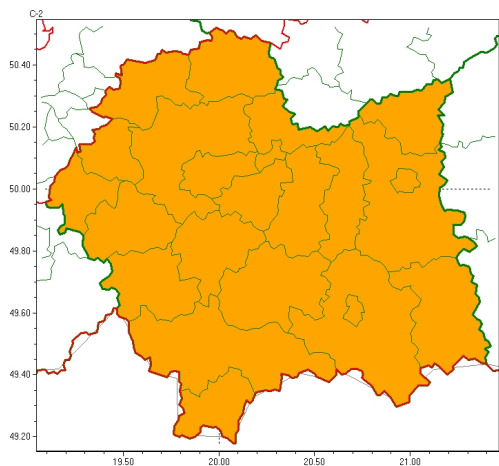

Zasięg ostrzeżeń w województwie

Burze
2024-06-03 12:19

Silny deszcz z burzami
2024-06-03 12:19

WOJEWÓDZTWO MAŁOPOLSKIE
OSTRZEŻENIA METEOROLOGICZNE ZBIORCZO NR 157
WYKAZ OBLICZONYCH OSTRZEŻEŃ
o godz. 12:19 dnia 03.06.2024

Zjawisko/Stopień zagrożenia	Silny deszcz z burzami/2
Obszar (w nawiasie numer ostrzeżenia dla powiatu)	powiaty: bocheński(57), brzeski(56), chrzanowski(59), dębowski(60), gorlicki(76), krakowski(59), Kraków(60), limanowski(75), miechowski(60), myślenicki(69), nowosądecki(85), nowotarski(89), Nowy Sącz(69), olkuski(59), oświęcimski(63), proszowicki(59), suski(78), tarnowski(56), Tarnów(56), tatrzański(92), wadowicki(71), wielicki(60)
Ważność	od godz. 00:00 dnia 04.06.2024 do godz. 22:00 dnia 04.06.2024
Prawdopodobieństwo	80%
Przebieg	Prognozowane są opady deszczu o natężeniu umiarkowanym, okresami silnym. Wysoko opadu miejscami od 60 mm do 80 mm, lokalnie skumulowane sumy opadów do 90 mm. Opadom towarzyszą białe burze z porywami wiatru do 70 km/h, możliwy grad.
SMS	IMGW-PIB OSTRZEŻEGA: DESZCZ i BURZE/2 małopolskie (wszystkie powiaty) od 00:00/04.06 do 22:00/04.06.2024 90 mm; porywy 70 km/h, grad. Dotyczy powiatów: wszystkie powiaty.
RSO	Woj. małopolskie (wszystkie powiaty), IMGW-PIB wydał ostrzeżenie drugiego stopnia o intensywnych opadach deszczu z burzami
Uwagi	Ostrzeżenie może być kontynuowane z wyższym stopniem.
Zjawisko/Stopień zagrożenia	Burze/2