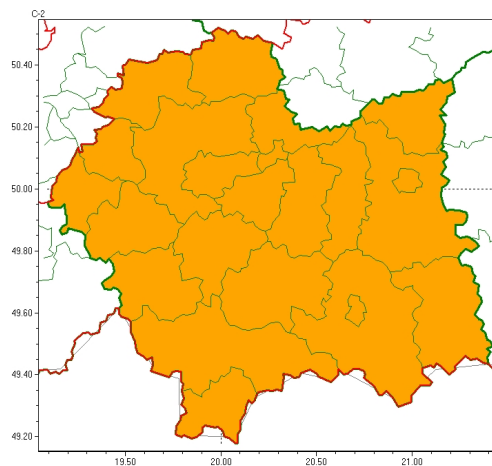

Zasięg ostrzeżeń w województwie

Burze
2024-06-03 12:19

Silny deszcz z burzami
2024-06-03 12:19

WOJEWÓDZTWO MAŁOPOLSKIE
OSTRZEŻENIA METEOROLOGICZNE ZBIORCZO NR 157
WYKAZ OBLICZONYCH OSTRZEŻEŃ
o godz. 12:19 dnia 03.06.2024

Zjawisko/Stopień zagrożenia	Silny deszcz z burzami/2
Obszar (w nawiasie numer ostrzeżenia dla powiatu)	powiaty: bocheński(57), brzeski(56), chrzanowski(59), dębowski(60), gorlicki(76), krakowski(59), Kraków(60), limanowski(75), miechowski(60), myślenicki(69), nowosądecki(85), nowotarski(89), Nowy Sącz(69), olkuski(59), oświęcimski(63), proszowicki(59), suski(78), tarnowski(56), Tarnów(56), tatrzański(92), wadowicki(71), wielicki(60)
Ważność	od godz. 00:00 dnia 04.06.2024 do godz. 22:00 dnia 04.06.2024
Prawdopodobieństwo	80%
Przebieg	Prognozowane są opady deszczu o natężeniu umiarkowanym, okresami silnym. Wysoko opadu miejscami od 60 mm do 80 mm, lokalnie skumulowane sumy opadów do 90 mm. Opadom towarzyszą białe burze z porywami wiatru do 70 km/h, możliwy grad.
SMS	IMGW-PIB OSTRZEŻEGA: DESZCZ i BURZE/2 małopolskie (wszystkie powiaty) od 00:00/04.06 do 22:00/04.06.2024 90 mm; porywy 70 km/h, grad. Dotyczy powiatów: wszystkie powiaty.
RSO	Woj. małopolskie (wszystkie powiaty), IMGW-PIB wydał ostrzeżenie drugiego stopnia o intensywnych opadach deszczu z burzami
Uwagi	Ostrzeżenie może być kontynuowane z wyższym stopniem.
Zjawisko/Stopień zagrożenia	Burze/2