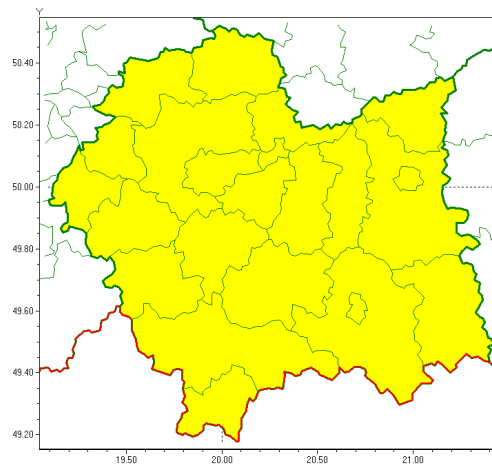

Zasięg ostrzeżeń w województwie

 Burze z gradem
 2019-06-19 07:37

WOJEWÓDZTWO MAŁOPOLSKIE
OSTRZEŻENIA METEOROLOGICZNE ZBIORCZO NR 115
WYKAZ OBOWIĄZUJĄCYCH OSTRZEŻEŃ
o godz. 07:37 dnia 19.06.2019

Zjawisko/Stopień zagrożenia	Burze z gradem/1
Obszar (w nawiasie numer ostrzeżenia dla powiatu)	powiaty: bocheński(37), brzeski(36), chrzanowski(37), dębowski(40), gorlicki(49), krakowski(36), Kraków(36), limanowski(42), miechowski(38), myślenicki(49), nowosądecki(55), nowotarski(62), Nowy Sącz(47), olkuski(37), olkuszski(39), proszowicki(38), suski(56), tarnowski(41), Tarnów(37), tatrzański(56), wadowicki(44), wielicki(37)
Ważność	od godz. 12:00 dnia 19.06.2019 do godz. 24:00 dnia 19.06.2019
Prawdopodobieństwo	80%
Przebieg	Prognozuje się wystąpienie burz z opadami deszczu miejscami od 20 mm do 30 mm oraz porywami wiatru do 70 km/h. Miejscami może liwy grad.
SMS	IMGW-PIB OSTRZEŻENIA: BURZE Z GRADEM/1 małopolskie (wszystkie powiaty) od 12:00/19.06 do 24:00/19.06.2019 deszcz 30 mm, porywy 70 km/h. Dotyczy powiatów: wszystkie powiaty.
RSO	Woj. małopolskie, IMGW-PIB wydał ostrzeżenie pierwszego stopnia o burzach z gradem
Uwagi	Brak.
Dyrektor synoptyk IMGW-PIB	Monika Kaseja