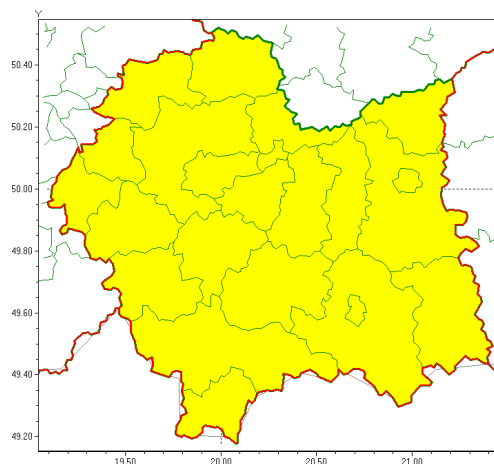

Zasięg ostrzeżeń w województwie

Silny deszcz z burzami
2021-08-08 12:37

WOJEWÓDZTWO MAŁOPOLSKIE
OSTRZEŻENIA METEOROLOGICZNE ZBIORCZO NR 181
WYKAZ OBYWÓW ZUJACYCH OSTRZEŻENIE
o godz. 12:37 dnia 08.08.2021

Zjawisko/Stopień zagrożenia	Silny deszcz z burzami/1
Obszar (w nawiasie numer ostrzeżenia dla powiatu)	powiaty: bocheński(86), brzeski(83), chrzanowski(80), dębrowski(83), gorlicki(108), krakowski(79), Kraków(80), limanowski(97), miechowski(76), mylenicki(92), nowosdecki(111), nowotarski(114), Nowy Sącz(100), olkuski(79), olwimiński(82), proszowicki(83), suski(102), tarnowski(85), Tarnów(84), tatrzański(113), wadowicki(88), wielicki(81)
Ważność	od godz. 23:00 dnia 08.08.2021 do godz. 06:00 dnia 09.08.2021
Prawdopodobieństwo	80%
Przebieg	Prognozowane są opady deszczu o natężeniu umiarkowanym, okresami silnym. Wysokość opadu od 20 mm do 40 mm. Opadom towarzyszą białe burze z porywami wiatru do 80 km/h.
SMS	IMGW-PIB OSTRZEŻENIA: DESZCZ i BURZE/1 małopolskie (wszystkie powiaty) od 23:00/08.08 do 06:00/09.08.2021 40 mm; porywy 80km/h. Dotyczy powiatów: wszystkie powiaty.
RSO	Woj. małopolskie (wszystkie powiaty), IMGW-PIB wydał ostrzeżenie pierwszego stopnia o intensywnych opadach deszczu z burzami
Uwagi	Brak.
Dyrektor synoptyk IMGW-PIB	Izabela Guzik