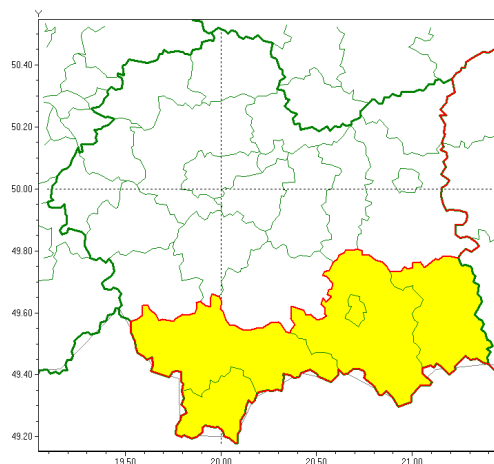

Instytut Meteorologii i Gospodarki Wodnej - Państwowy Instytut Badawczy

**Biuro Prognoz Meteorologicznych w Krakowie**

30-215 Kraków ul. Piotra Borowego 14

tel: 12-6398150, fax: 12-4251973

email: meteo.krakow@imgw.pl

### Zasięg ostrzeżeń w województwie

Burze z gradem  
2021-08-04 11:39

**WOJEWÓDZTWO MAŁOPOLSKIE**  
**OSTRZEŻENIA METEOROLOGICZNE ZBIORCZO NR 179**  
**WYKAZ OBOWIĄZUJĄCYCH OSTRZEŻEŃ**  
**o godz. 11:39 dnia 04.08.2021**

<b>Zjawisko/Stopień zagrożenia</b>	Burze z gradem/1
<b>Obszar (w nawiasie numer ostrzeżenia dla powiatu)</b>	powiaty: gorlicki(106), nowosdecki(109), nowotarski(112), Nowy Sącz(98), tatrzański(111)
<b>Ważność</b>	od godz. 13:00 dnia 04.08.2021 do godz. 22:00 dnia 04.08.2021
<b>Prawdopodobieństwo</b>	70%
<b>Przebieg</b>	Prognozowane są burze, którym miejscami będą towarzyszyły opady deszczu od 20 mm do 30 mm oraz porywy wiatru do 70 km/h. Miejscami grad.
<b>SMS</b>	IMGW-PIB OSTRZEGA: BURZE Z GRADEM/1 małopolskie (5 powiatów) od 13:00/04.08 do 22:00/04.08.2021 deszcz 30 mm, grad, porywy 70 km/h. Dotyczy powiatów: gorlicki, nowosdecki, nowotarski, Nowy Sącz i tatrzański.
<b>RSO</b>	Woj. małopolskie (5 powiatów), IMGW-PIB wydał ostrzeżenie pierwszego stopnia o burzach z gradem
<b>Uwagi</b>	Brak.
<b>Dyrektor synoptyk IMGW-PIB</b>	Izabela Guzik