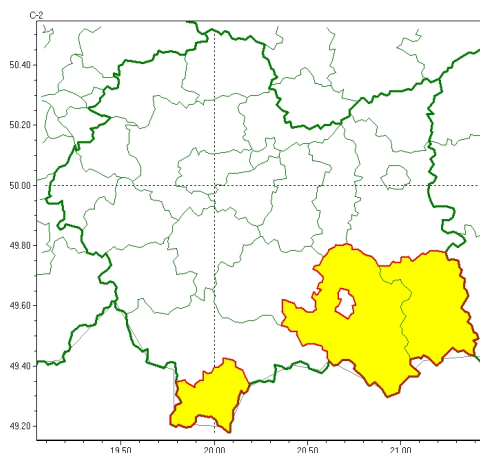

Zasięg ostrzeżeń w województwie

Silny mróz
2023-11-29 17:36

WOJEWÓDZTWO MAŁOPOLSKIE
OSTRZEŻENIA METEOROLOGICZNE ZBIORCZO NR 320
WYKAZ OBOWIĄZUJĄCYCH OSTRZEŻEŃ
o godz. 17:36 dnia 29.11.2023

Zjawisko/Stopień zagrożenia	Silny mróz/1
Obszar (w nawiasie numer ostrzeżenia dla powiatu)	powiaty: gorlicki(141), nowosdecki(143)
Ważność	od godz. 21:00 dnia 29.11.2023 do godz. 06:00 dnia 30.11.2023
Prawdopodobieństwo	70%
Przebieg	Prognozuje się temperatury minimalne w nocy miejscami na południu powiatu od -17°C do -15°C. Wiatr o średniej prędkości od 5 km/h do 15 km/h.
SMS	IMGW-PIB OSTRZEŻENIA: MRÓZ/1 małopolskie (2 powiaty) od 21:00/29.11 do 06:00/30.11.2023 temp. min -17 st, wiatr 5 - 15 km/h. Dotyczy powiatów: gorlicki i nowosdecki.
RSO	Woj. małopolskie (2 powiaty), IMGW-PIB wydał ostrzeżenie pierwszego stopnia o silnych mrozach
Uwagi	Brak.
Zjawisko/Stopień zagrożenia	Silny mróz/1
Obszar (w nawiasie numer ostrzeżenia dla powiatu)	powiaty: tatrzański(142)
Ważność	od godz. 21:00 dnia 29.11.2023 do godz. 06:00 dnia 30.11.2023
Prawdopodobieństwo	80%

Przebieg	Prognozuje się temperatur minimalną w nocy miejscami od -17°C do -15°C. Wiatr o średniej prędkości od 5 km/h do 15 km/h.
SMS	IMGW-PIB OSTRZEŻA: MRÓZ/1 małopolskie (1 powiat) od 21:00/29.11 do 06:00/30.11.2023 temp. min -17 st, wiatr 5 - 15 km/h. Dotyczy powiatów: tatrzański.
RSO	Woj. małopolskie (1 powiat), IMGW-PIB wydał ostrzeżenie pierwszego stopnia o silnych mrozach
Uwagi	Brak.