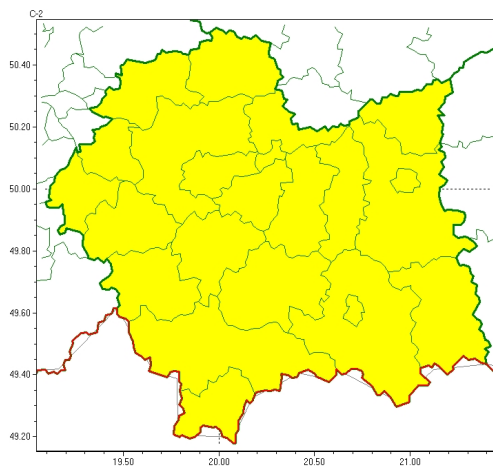

Zasięg ostrzeżeń w województwie

Silny mróz
2024-01-08 10:46

WOJEWÓDZTWO MAŁOPOLSKIE OSTRZEŻENIA METEOROLOGICZNE ZBIORCZO NR 10 WYKAZ OBOWIĄZUJĄCYCH OSTRZEŻEŃ o godz. 10:46 dnia 08.01.2024

Zjawisko/Stopień zagrożenia	Silny mróz/1
Obszar (w nawiasie numer ostrzeżenia dla powiatu)	powiaty: bocheński(4), brzeski(4), chrzanowski(4), dąbrowski(5), gorlicki(5), krakowski(4), Kraków(4), limanowski(5), miechowski(5), mylenicki(4), nowosiedliski(6), nowotarski(6), Nowy Sącz(5), olkuski(5), olkusz(4), proszowicki(5), suski(5), tarnowski(4), Tarnów(4), tatrzański(6), wadowicki(4), wielicki(4)
Ważność	od godz. 20:00 dnia 08.01.2024 do godz. 10:00 dnia 10.01.2024
Prawdopodobieństwo	80%
Przebieg	Prognozuje się temperatury minimalne w nocy 08/09.01 od -20°C do -15°C, lokalnie w obniżeniach terenu do -24°C, w nocy 09/10.01 temperatura minimalna od -17°C do -13°C, lokalnie w obniżeniach do -20°C. Temperatura maksymalna w dzień od -11°C do -7°C. Wiatr o średniej prędkości od 5 km/h do 15 km/h.
SMS	IMGW-PIB OSTRZEŻENIA: MRÓZ/1 małopolskie (wszystkie powiaty) od 20:00/08.01 do 10:00/10.01.2024 temp. min -24 st, temp. maks -7 st, wiatr 15 km/h. Dotyczy powiatów: wszystkie powiaty.
RSO	Woj. małopolskie (wszystkie powiaty), IMGW-PIB wydał ostrzeżenie pierwszego stopnia o silnych mrozach
Uwagi	Brak.