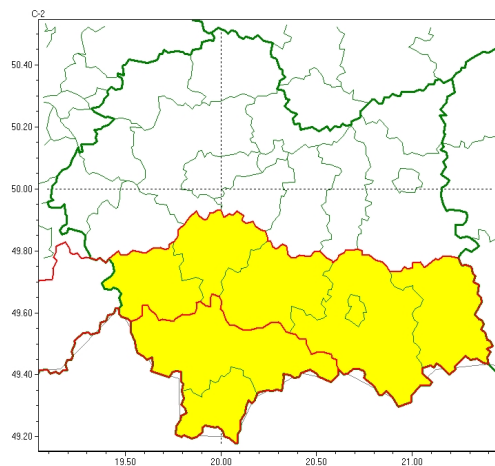

Zasięg ostrzeżeń w województwie

Silny mróz
2023-12-03 11:34

WOJEWÓDZTWO MAŁOPOLSKIE OSTRZEŻENIA METEOROLOGICZNE ZBIORCZO NR 327 WYKAZ OBOWIĄZUJĄCYCH OSTRZEŻEŃ o godz. 11:34 dnia 03.12.2023

Zjawisko/Stopień zagrożenia	Silny mróz/1
Obszar (w nawiasie numer ostrzeżenia dla powiatu)	powiaty: nowotarski(145), tatrzański(146)
Ważność	od godz. 22:00 dnia 03.12.2023 do godz. 03:00 dnia 05.12.2023
Prawdopodobieństwo	90%
Przebieg	Miejscami prognozuje się temperatury minimalne od -17°C do -15°C. Temperatura maksymalna w dzień od -10°C do -7°C. Wiatr o średniej prędkości od 5 km/h do 10 km/h.
SMS	IMGW-PIB OSTRZEŻENIA: MRÓZ/1 małopolskie (2 powiaty) od 22:00/03.12 do 03:00/05.12.2023 temp. min -17 st, temp. maks -7 st, wiatr 10 km/h. Dotyczy powiatów: nowotarski i tatrzański.
RSO	Woj. małopolskie (2 powiaty), IMGW-PIB wydał ostrzeżenie pierwszego stopnia o silnych mrozach
Uwagi	Brak.
Zjawisko/Stopień zagrożenia	Silny mróz/1
Obszar (w nawiasie numer ostrzeżenia dla powiatu)	powiaty: gorlicki(144), limanowski(124), mylenicki(113), nowosdecki(147), Nowy Sącz(127), suski(133)
Ważność	od godz. 22:00 dnia 03.12.2023 do godz. 09:00 dnia 04.12.2023
Prawdopodobieństwo	90%

Przebieg	Miejscami prognozuje się temperatur minimalną od -17°C do -15°C . Wiatr o średniej prędkości od 5 km/h do 10 km/h.
SMS	IMGW-PIB OSTRZEGA: MRÓZ/1 małopolskie (6 powiatów) od 22:00/03.12 do 09:00/04.12.2023 temp. min -17°C , wiatr 10 km/h. Dotyczy powiatów: gorlicki, limanowski, myślenicki, nowosądecki, Nowy Sącz i suski.
RSO	Woj. małopolskie (6 powiatów), IMGW-PIB wydał ostrzeżenie pierwszego stopnia o silnych mrozach
Uwagi	Brak.