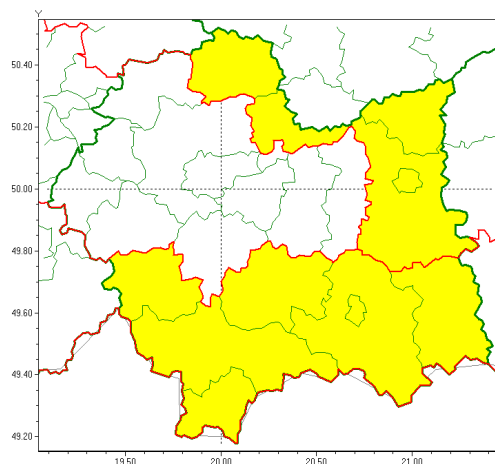

### Zasięg ostrzeżeń w województwie

Silny mróz  
2021-12-25 13:38

**WOJEWÓDZTWO MAŁOPOLSKIE**  
**OSTRZEŻENIA METEOROLOGICZNE ZBIORCZO NR 248**  
**WYKAZ OBOWIAZUJĄCYCH OSTRZEŻEŃ**  
**o godz. 13:38 dnia 25.12.2021**

<b>Zjawisko/Stopień zagrożenia</b>	Silny mróz/1
<b>Obszar (w nawiasie numer ostrzeżenia dla powiatu)</b>	powiaty: gorlicki(146), limanowski(131), nowosdecki(150), nowotarski(152), Nowy Sącz(137), suski(138), tatrzański(150)
<b>Ważność</b>	od godz. 21:30 dnia 25.12.2021 do godz. 09:00 dnia 27.12.2021
<b>Prawdopodobieństwo</b>	85%
<b>Przebieg</b>	Prognozuje się temperatury minimalne w nocy od $-18^{\circ}\text{C}$ do $-16^{\circ}\text{C}$ , lokalnie do $-20^{\circ}\text{C}$ . Temperatura maksymalna w dzień od $-9^{\circ}\text{C}$ do $-6^{\circ}\text{C}$ . Wiatr o średniej prędkości od 5 km/h do 15 km/h.
<b>SMS</b>	IMGW-PIB OSTRZEŻEGA: MRÓŻ/1 małopolskie (7 powiatów) od 21:30/25.12 do 09:00/27.12.2021 temp. min $-20^{\circ}\text{C}$ st, temp. maks $-6^{\circ}\text{C}$ st, wiatr 15 km/h. Dotyczy powiatów: gorlicki, limanowski, nowosdecki, nowotarski, Nowy Sącz, suski i tatrzański.
<b>RSO</b>	Woj. małopolskie (7 powiatów), IMGW-PIB wydał ostrzeżenie pierwszego stopnia o silnych mrozach
<b>Uwagi</b>	Brak.
<b>Zjawisko/Stopień zagrożenia</b>	Silny mróz/1
<b>Obszar (w nawiasie numer ostrzeżenia dla powiatu)</b>	powiaty: dąbrowski(110), miechowski(104), proszowicki(111), tarnowski(113), Tarnów(112)
<b>Ważność</b>	od godz. 21:30 dnia 25.12.2021 do godz. 08:30 dnia 27.12.2021