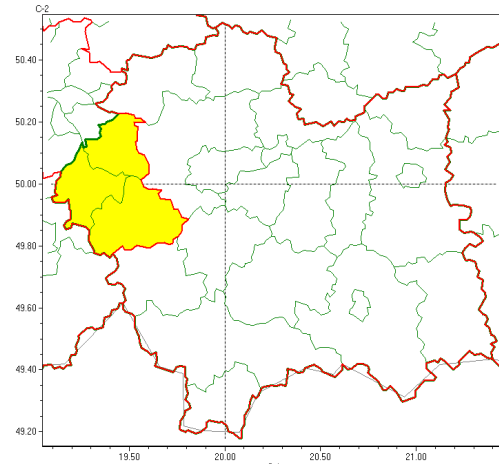

Zasięg ostrzeżeń w województwie

Burze z gradem
2022-08-22 05:31

Intensywne opady deszczu
2022-08-22 05:31

WOJEWÓDZTWO MAŁOPOLSKIE
OSTRZEŻENIA METEOROLOGICZNE ZBIORCZO NR 203
WYKAZ OBYWÓW ZUJACYCH OSTRZEŻENIE
o godz. 05:31 dnia 22.08.2022

Zjawisko/Stopień zagrożenia	Burze z gradem/2
Obszar (w nawiasie numer ostrzeżenia dla powiatu)	powiaty: bocheński(81), brzeski(80), chrzanowski(75), dąbrowski(78), gorlicki(114), krakowski(77), Kraków(77), limanowski(103), miechowski(81), myślenicki(90), nowosadecki(118), nowotarski(117), Nowy Sącz(98), olkuski(80), oświęcimski(77), proszowicki(81), suski(109), tarnowski(80), Tarnów(80), tatrzański(114), wadowicki(86), wielicki(79)
Ważność	od godz. 10:00 dnia 22.08.2022 do godz. 01:00 dnia 23.08.2022
Prawdopodobieństwo	80%
Przebieg	Prognozowane są burze, którym miejscami będą towarzyszyć bardzo silne opady deszczu do 40 mm, oraz porywy wiatru do 70 km/h. Miejscami grad.
SMS	IMGW-PIB OSTRZEŻENIA: BURZE Z GRADEM/2 małopolskie (wszystkie powiaty) od 10:00/22.08 do 01:00/23.08.2022 deszcz 40 mm, grad, porywy 70 km/h. Dotyczy powiatów: wszystkie powiaty.
RSO	Woj. małopolskie (wszystkie powiaty), IMGW-PIB wydał ostrzeżenie drugiego stopnia o burzach z gradem
Uwagi	Brak.
Zjawisko/Stopień zagrożenia	Intensywne opady deszczu/1
Obszar (w nawiasie numer ostrzeżenia dla powiatu)	powiaty: chrzanowski(74), oświęcimski(76), wadowicki(85)