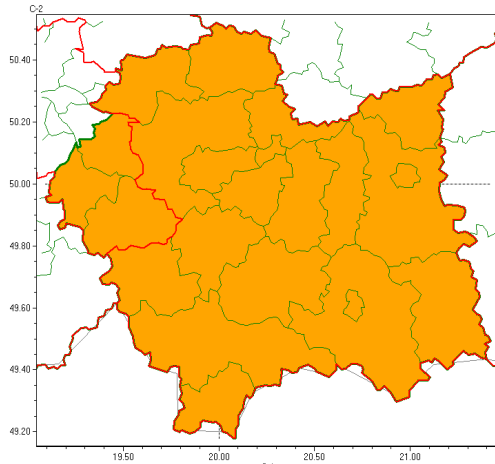

Zasięg ostrzeżeń w województwie

Burze z gradem
2022-08-22 05:31

Intensywne opady deszczu
2022-08-22 05:31

WOJEWÓDZTWO MAŁOPOLSKIE
OSTRZEŻENIA METEOROLOGICZNE ZBIORCZO NR 203
WYKAZ OBYWÓW ZUJACYCH OSTRZEŻENIE
o godz. 05:31 dnia 22.08.2022

Zjawisko/Stopień zagrożenia	Burze z gradem/2
Obszar (w nawiasie numer ostrzeżenia dla powiatu)	powiaty: bocheński(81), brzeski(80), chrzanowski(75), dąbrowski(78), gorlicki(114), krakowski(77), Kraków(77), limanowski(103), miechowski(81), myślenicki(90), nowosadecki(118), nowotarski(117), Nowy Sącz(98), olkuski(80), oświęcimski(77), proszowicki(81), suski(109), tarnowski(80), Tarnów(80), tatrzański(114), wadowicki(86), wielicki(79)
Ważność	od godz. 10:00 dnia 22.08.2022 do godz. 01:00 dnia 23.08.2022
Prawdopodobieństwo	80%
Przebieg	Prognozowane są burze, którym miejscami będą towarzyszyć bardzo silne opady deszczu do 40 mm, oraz porywy wiatru do 70 km/h. Miejscami grad.
SMS	IMGW-PIB OSTRZEŻENIA: BURZE Z GRADEM/2 małopolskie (wszystkie powiaty) od 10:00/22.08 do 01:00/23.08.2022 deszcz 40 mm, grad, porywy 70 km/h. Dotyczy powiatów: wszystkie powiaty.
RSO	Woj. małopolskie (wszystkie powiaty), IMGW-PIB wydał ostrzeżenie drugiego stopnia o burzach z gradem
Uwagi	Brak.
Zjawisko/Stopień zagrożenia	Intensywne opady deszczu/1
Obszar (w nawiasie numer ostrzeżenia dla powiatu)	powiaty: chrzanowski(74), oświęcimski(76), wadowicki(85)