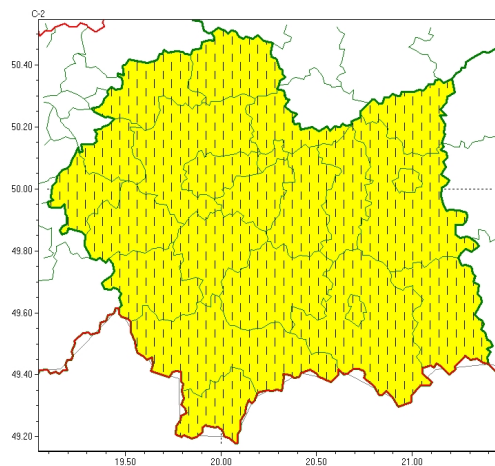

Zasięg ostrzeżeń w województwie

Silny mróz
2024-01-10 06:40

WOJEWÓDZTWO MAŁOPOLSKIE OSTRZEŻENIA METEOROLOGICZNE ZBIORCZO NR 12 WYKAZ OBOWIĄZUJĄCYCH OSTRZEŻEŃ o godz. 06:40 dnia 10.01.2024

Zjawisko/Stopień zagrożenia	Silny mróz/1 ZMIANA
Obszar (w nawiasie numer ostrzeżenia dla powiatu)	powiaty: bocheński(4), brzeski(4), chrzanowski(4), dębowski(5), gorlicki(5), krakowski(4), Kraków(4), limanowski(5), miechowski(5), mylenicki(4), nowosiedliski(6), nowotarski(6), Nowy Sącz(5), olkuski(5), olkusz(4), proszowicki(5), suski(5), tarnowski(4), Tarnów(4), tatrzański(6), wadowicki(4), wielicki(4)
Ważność	od godz. 06:39 dnia 10.01.2024 do godz. 09:00 dnia 11.01.2024
Prawdopodobieństwo	80%
Przebieg	Prognozuje się temperatury minimalne w nocy 10/11.01 od -17°C do -15°C, lokalnie spadek do -19°C. Temperatura maksymalna w dzień od -10°C do -7°C, lokalnie -13°C. Wiatr o średniej prędkości od 5 km/h do 15 km/h.
SMS	IMGW-PIB OSTRZEŻEGA: MRÓZ/1 małopolskie (wszystkie powiaty) od 06:39/10.01 do 09:00/11.01.2024 temp. min -19 st, temp. maks -7 st, wiatr 15 km/h. Dotyczy powiatów: wszystkie powiaty.
RSO	Woj. małopolskie (wszystkie powiaty), IMGW-PIB wydał ostrzeżenie pierwszego stopnia o silnych mrozach
Uwagi	Zmiana dotyczy wyłączenia ważności ostrzeżenia.