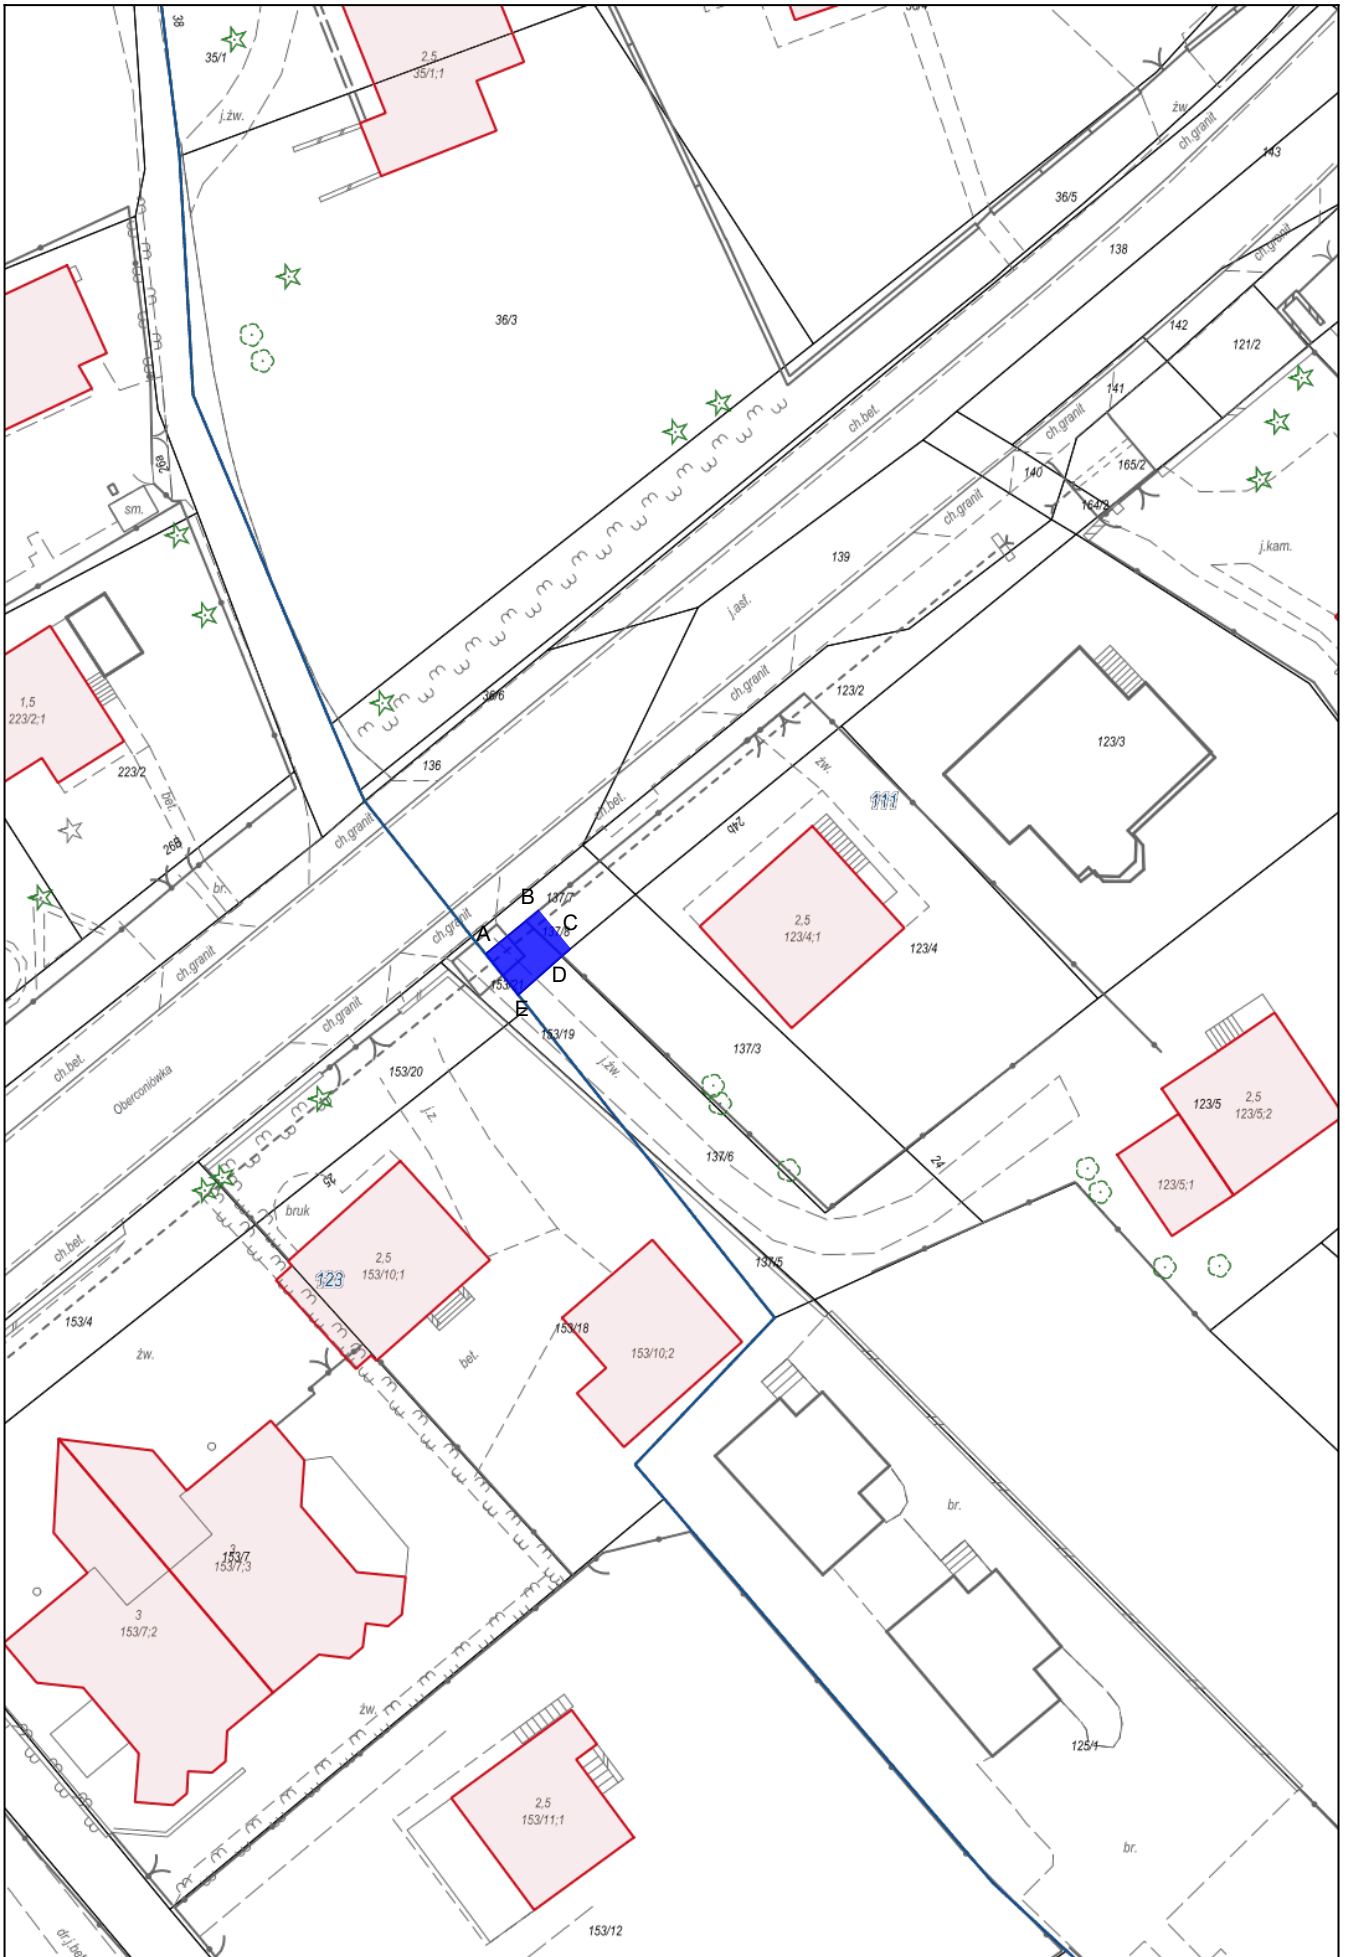

Wydruk mapy z systemu WebEWID

Wydruk w skali 1:500

ZAKRES SŁUŻEBNOŚCI GRUNTOWEJ